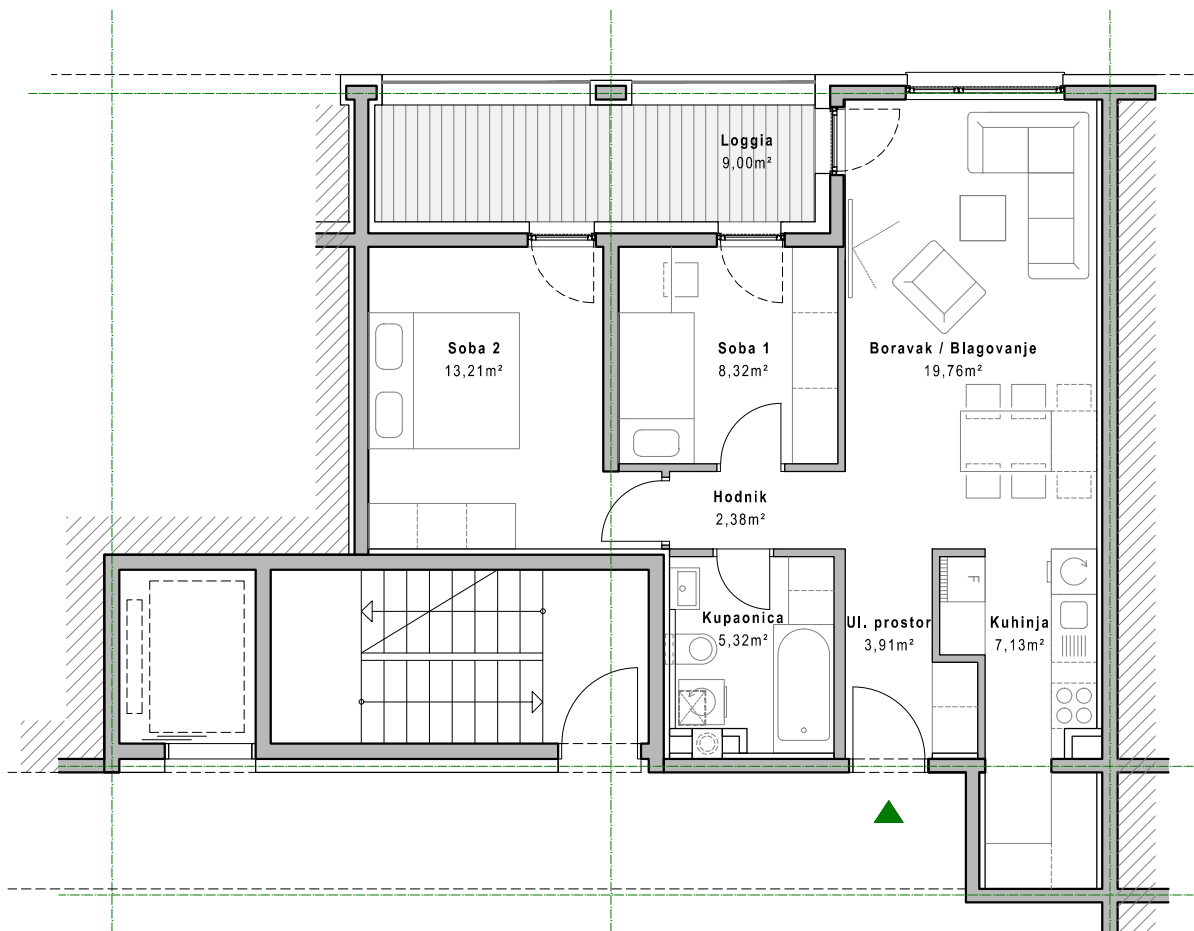

#### Iskaz netto površina stana

Ulazni prostor	3,91m <sup>2</sup>
Kupaonica	5,32m <sup>2</sup>
Kuhinja	7,13m <sup>2</sup>
Boravak/Blagovaonica	19,76m <sup>2</sup>
Hodnik	2,38m <sup>2</sup>
Soba 1	8,32m <sup>2</sup>
Soba 2	13,21m <sup>2</sup>
Loggia (x0,75)	6,75m <sup>2</sup>