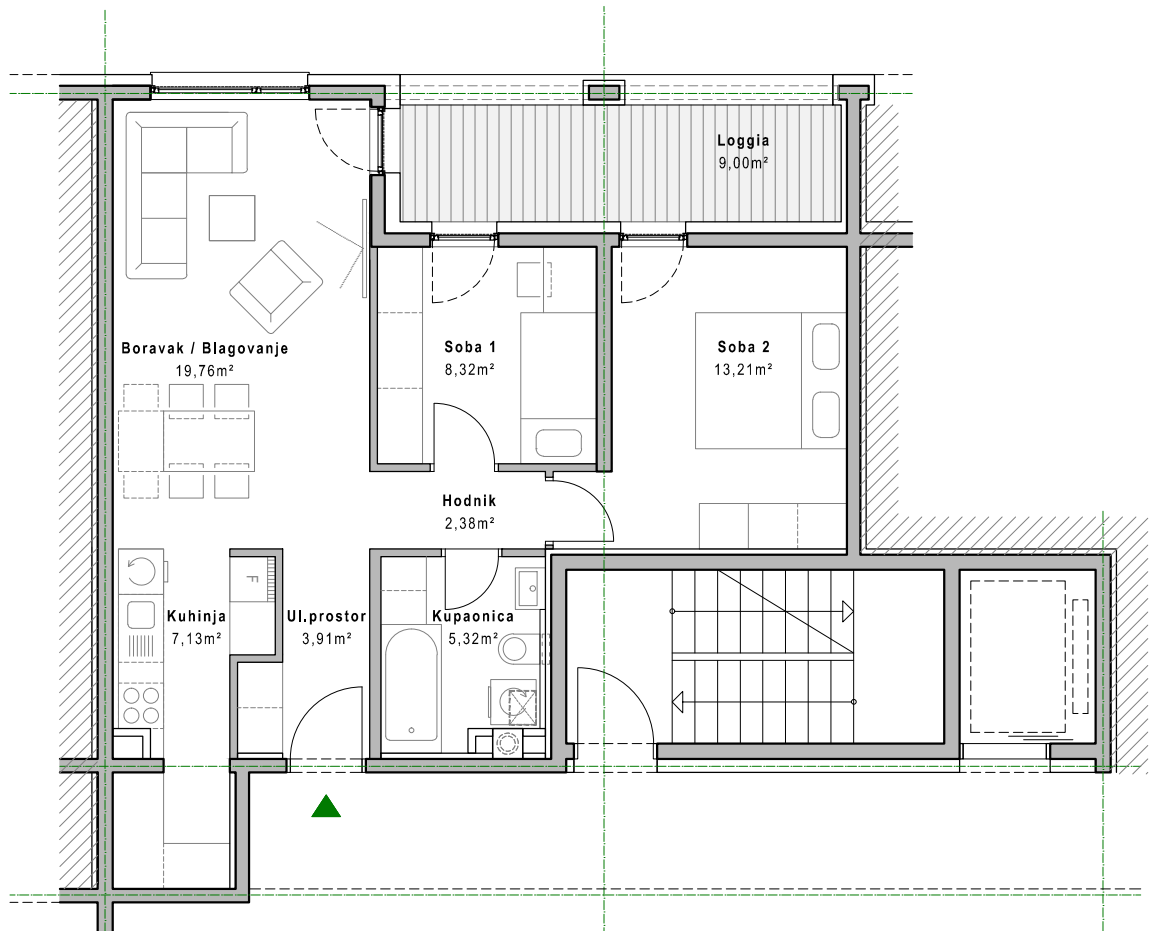

Karlovačka cesta
Zagreb

stan B.5.1

Trosoban
Jedna kupaonica

Ukupna netto površina: **66,78m²**

Iskaz netto površina stana

Ulazni prostor	3,91m²
Kupaonica	5,32m²
Kuhinja	7,13m²
Boravak/Blagovaonica	19,76m²
Hodnik	2,38m²
Soba 1	8,32m²
Soba 2	13,21m²
Loggia (x0,75)	6,75m²

Karlovačka cesta

0 | 1 | 5m | mj 1:100 | S B.1