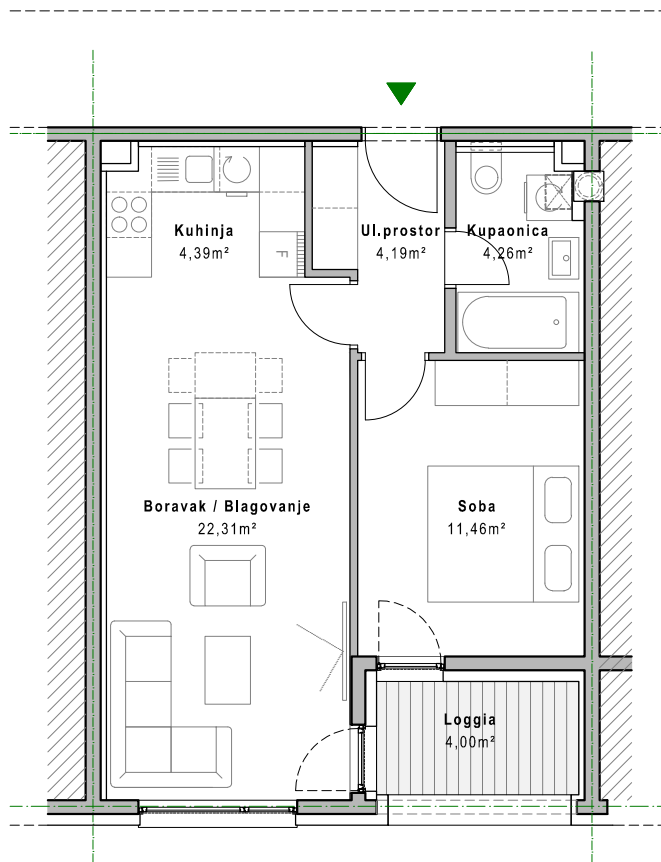

Karlovačka cesta
Zagreb

stan A.3.4

Dvosoban
Jedna kupaonica

Ukupna netto površina: **49,61m²**

Iskaz netto površina stana

Ulazni prostor	4,19m²
Kupaonica	4,26m²
Kuhinja	4,39m²
Boravak/Blagovaonica	22,31m²
Soba	11,46m²
Loggia (x0,75)	3,00m²

Karlovačka cesta

0 1 5m mj 1:100 S A.4