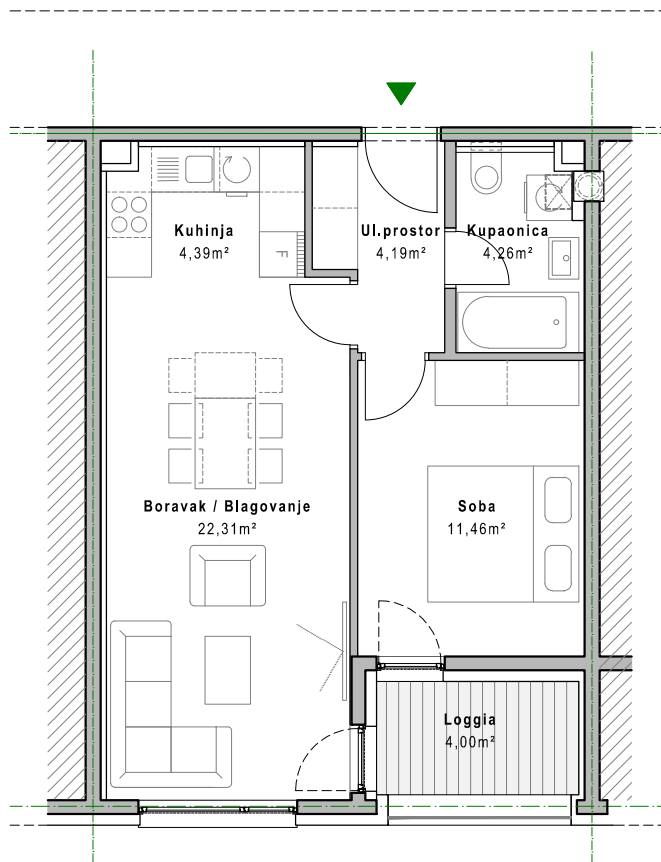

Karlovačka cesta
Zagreb

stan A.4.4

Dvosoban
Jedna kupaonica

Ukupna netto površina: **49,61m²**

Iskaz netto površina stana

Ulazni prostor	4,19m²
Kupaonica	4,26m²
Kuhinja	4,39m²
Boravak/Blagovaonica	22,31m²
Soba	11,46m²
Loggia (x0,75)	3,00m²

Karlovačka cesta

0 1 5m mj 1:100 S A.4