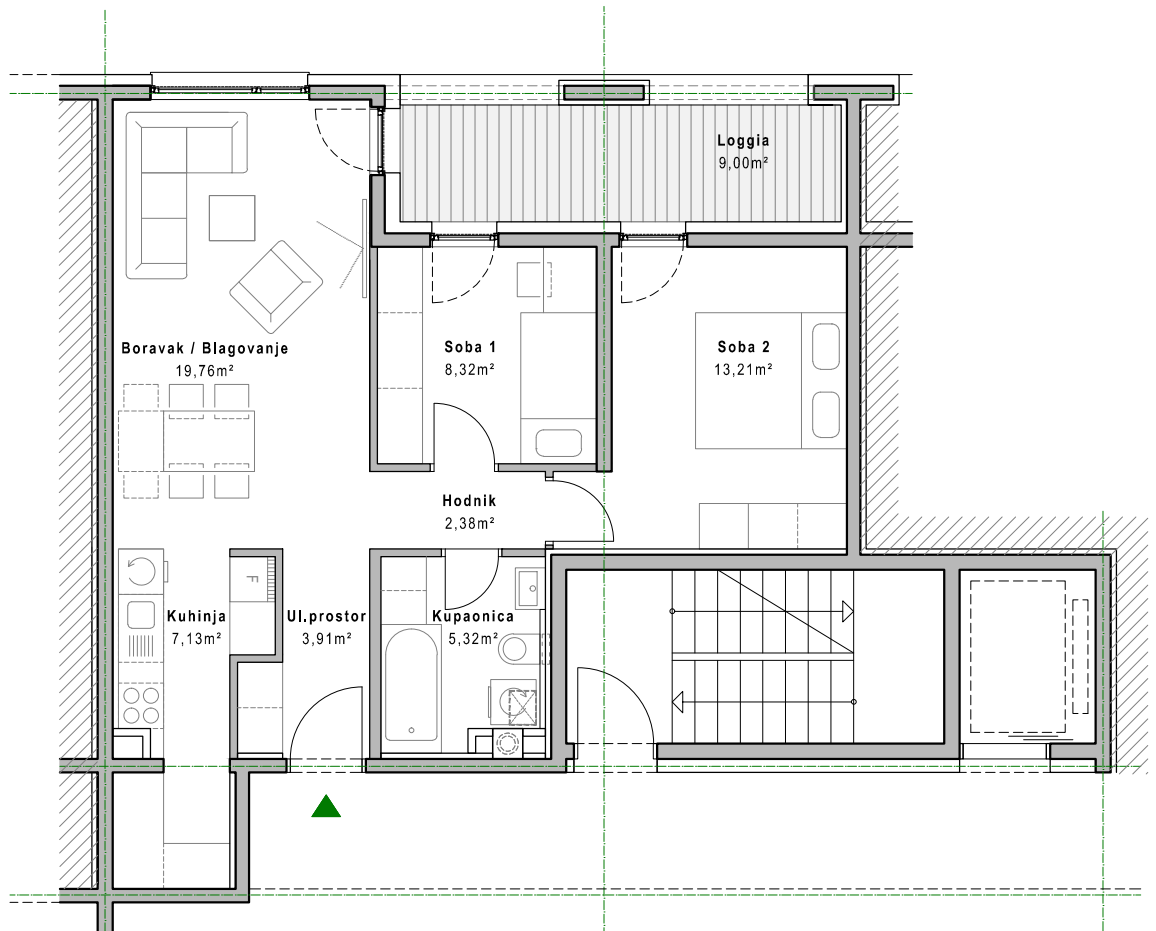

Karlovačka cesta
Zagreb

stan B.4.1

Trosoban
Jedna kupaonica

Ukupna netto površina: **66,78m²**

Iskaz netto površina stana

Ulazni prostor	3,91m²
Kupaonica	5,32m²
Kuhinja	7,13m²
Boravak/Blagovaonica	19,76m²
Hodnik	2,38m²
Soba 1	8,32m²
Soba 2	13,21m²
Loggia (x0,75)	6,75m²

Karlovačka cesta

0 | 1 | 5m | mj 1:100 | S B.1