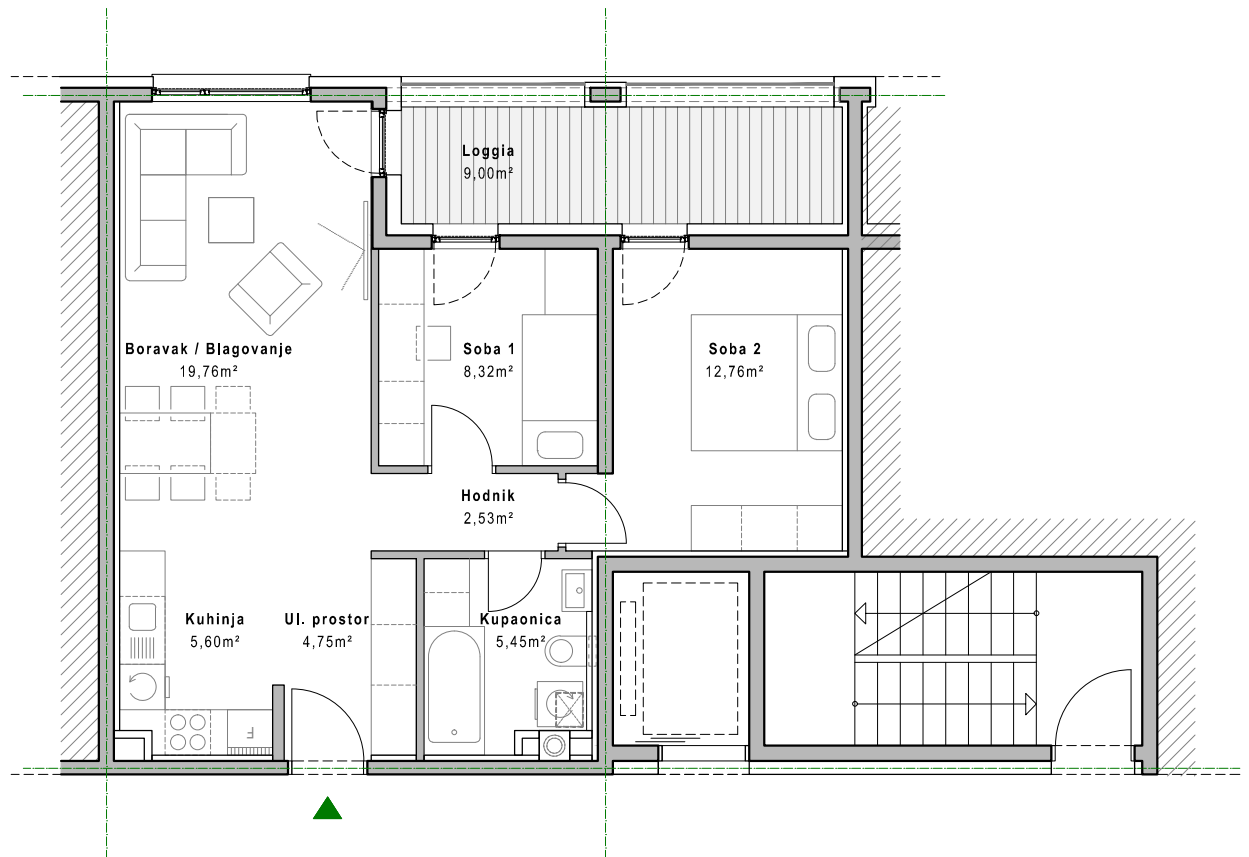

Karlovačka cesta
Zagreb

stan A.3.1

Trosoban
Jedna kupaonica

Ukupna netto površina: **65,92m²**

Iskaz netto površina stana

Ulazni prostor	4,75m²
Kuhinja	5,60m²
Boravak/Blagovaonica	19,76m²
Kupaonica	5,45m²
Hodnik	2,53m²
Soba 1	8,32m²
Soba 2	12,76m²
Loggia (x0,75)	6,75m²

Karlovačka cesta

0 1 5m

mj 1:100