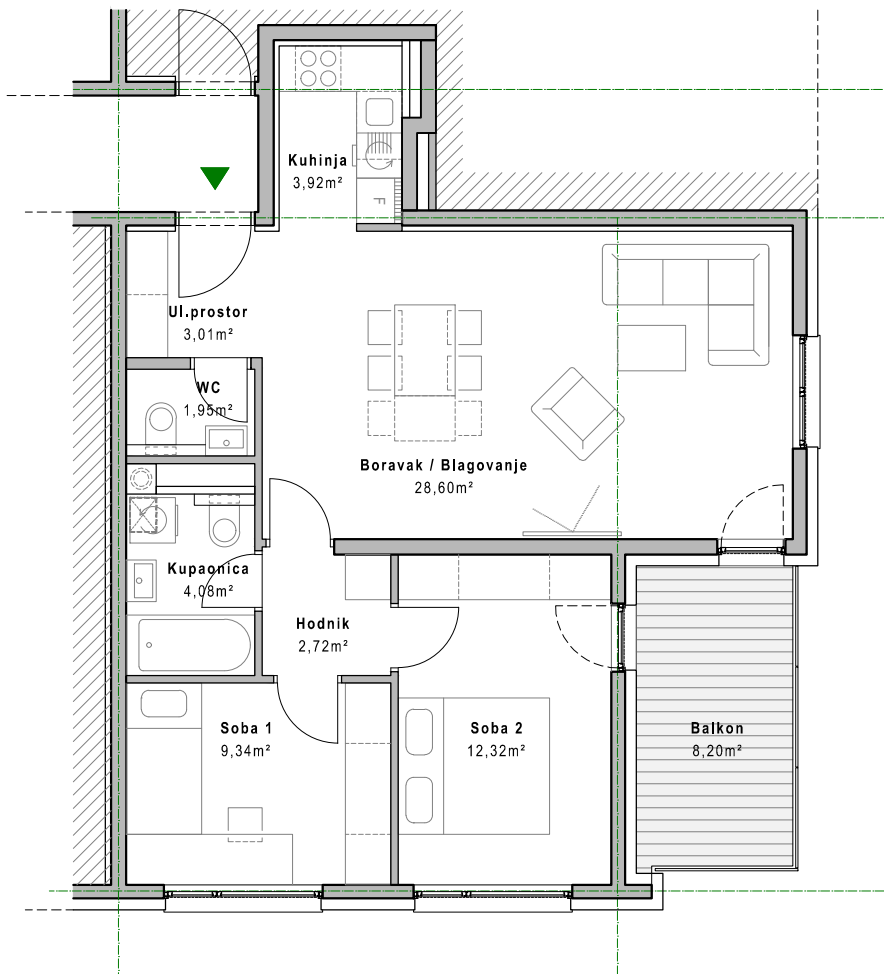

Karlovačka cesta
Zagreb

stan B.1.5

Trosoban
Jedna kupaonica
WC

Ukupna netto površina: **70,04m²**

Iskaz netto površina stana

Ulazni prostor	3,01m²
WC	1,95m²
Kuhinja	3,92m²
Boravak/Blagovaonica	28,60m²
Kupaonica	4,08m²
Hodnik	2,72m²
Soba 1	9,34m²
Soba 2	12,32m²
Balkon (x0,50)	4,10m²

Karlovačka cesta

mj 1:100

0 1 5m S B.5