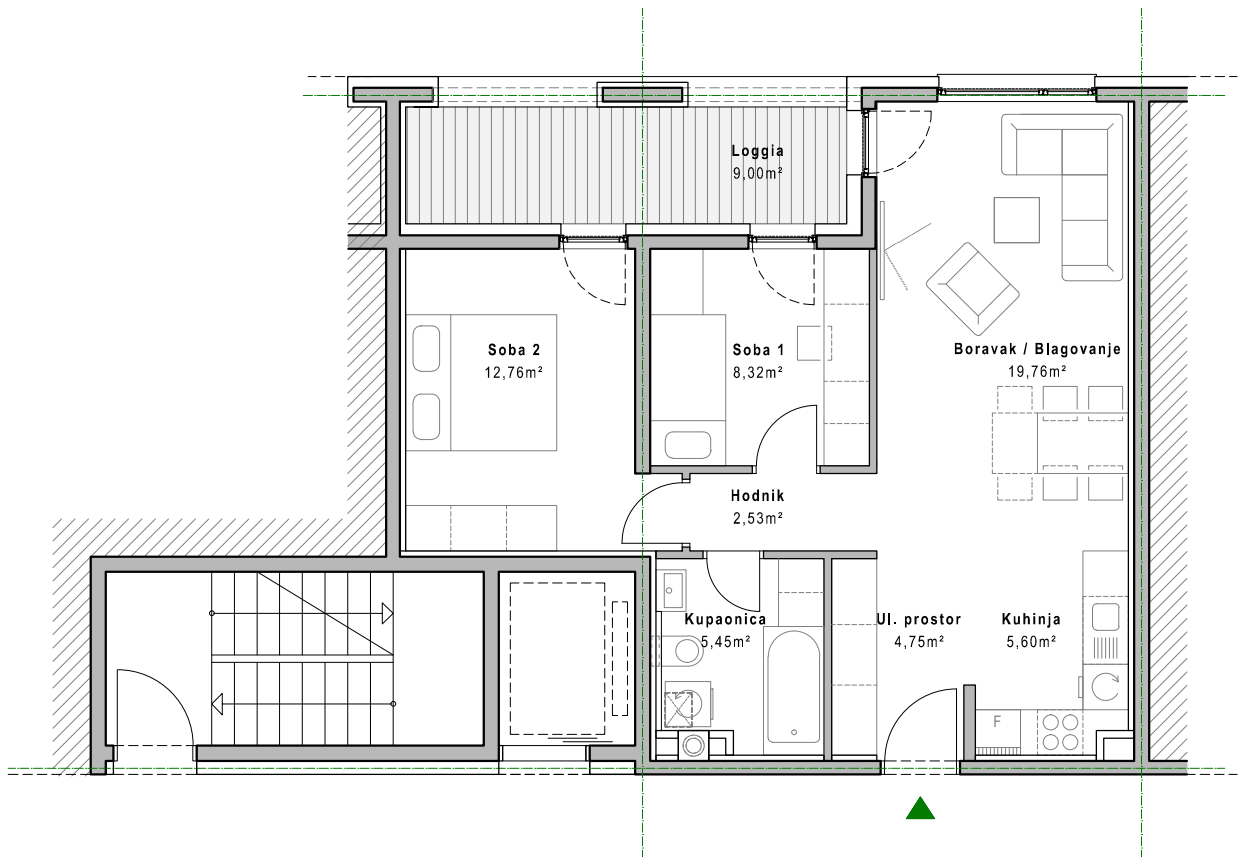

Karlovačka cesta
Zagreb

stan B.1.7

Trosoban
Jedna kupaoonica

Ukupna netto površina: **65,92m²**

Iskaz netto površina stana

Ulazni prostor	4,75m²
Kuhinja	5,60m²
Boravak/Blagovaonica	19,76m²
Kupaoonica	5,45m²
Hodnik	2,53m²
Soba 1	8,32m²
Soba 2	12,76m²
Loggia (x0,75)	6,75m²

Karlovačka cesta

0 | 1 | 5m

mj 1:100