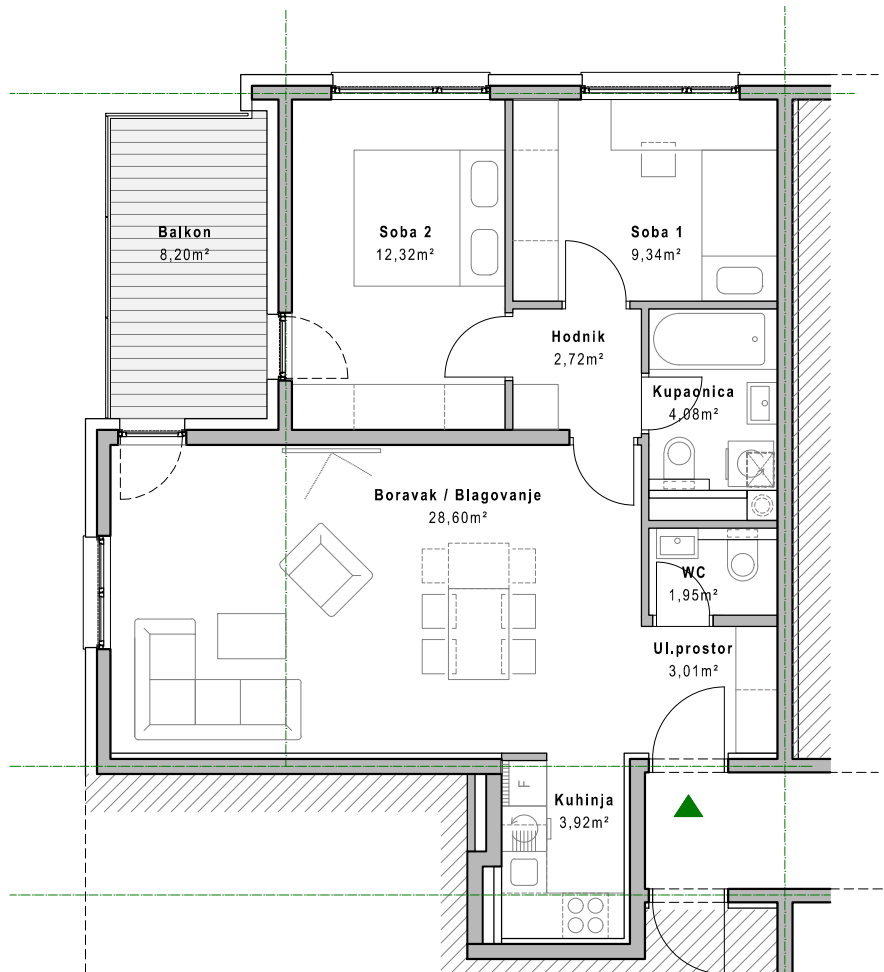

Karlovačka cesta
Zagreb

stan A.1.2

Trosoban
Jedna kupaonica
WC

Ukupna netto površina: **70,04m²**

Iskaz netto površina stana

Ulazni prostor	3,01m²
WC	1,95m²
Kuhinja	3,92m²
Boravak/Blagovaonica	28,60m²
Kupaonica	4,08m²
Hodnik	2,72m²
Soba 1	9,34m²
Soba 2	12,32m²
Balkon (x0,50)	4,10m²

Karlovačka cesta

0 1 5m

mj 1:100