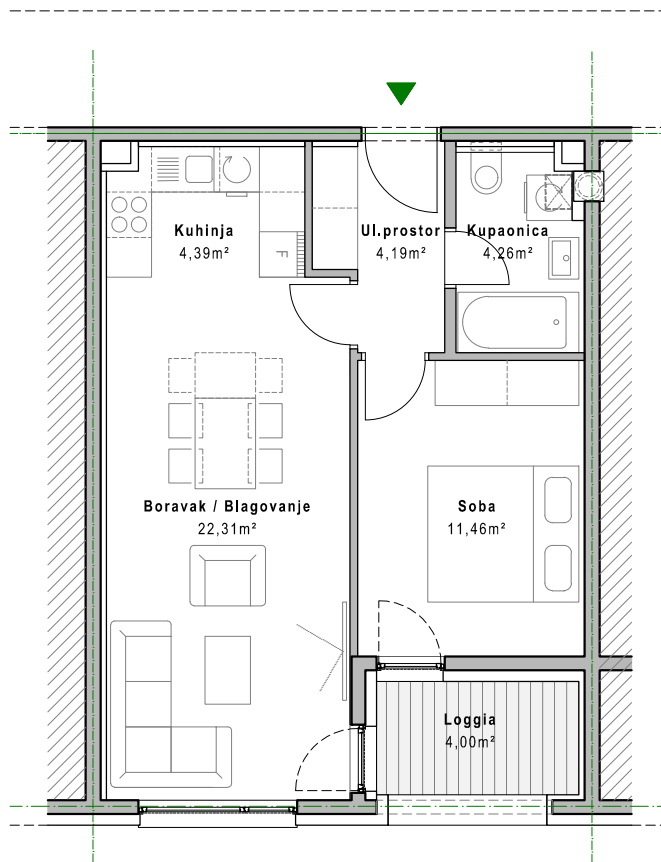

Karlovačka cesta
Zagreb

stan A.1.4

Dvosoban
Jedna kupaonica

Ukupna netto površina: **49,61m²**

Iskaz netto površina stana

Ulazni prostor	4,19m²
Kupaonica	4,26m²
Kuhinja	4,39m²
Boravak/Blagovaonica	22,31m²
Soba	11,46m²
Loggia (x0,75)	3,00m²

Karlovačka cesta

0 1 5m mj 1:100 S A.4