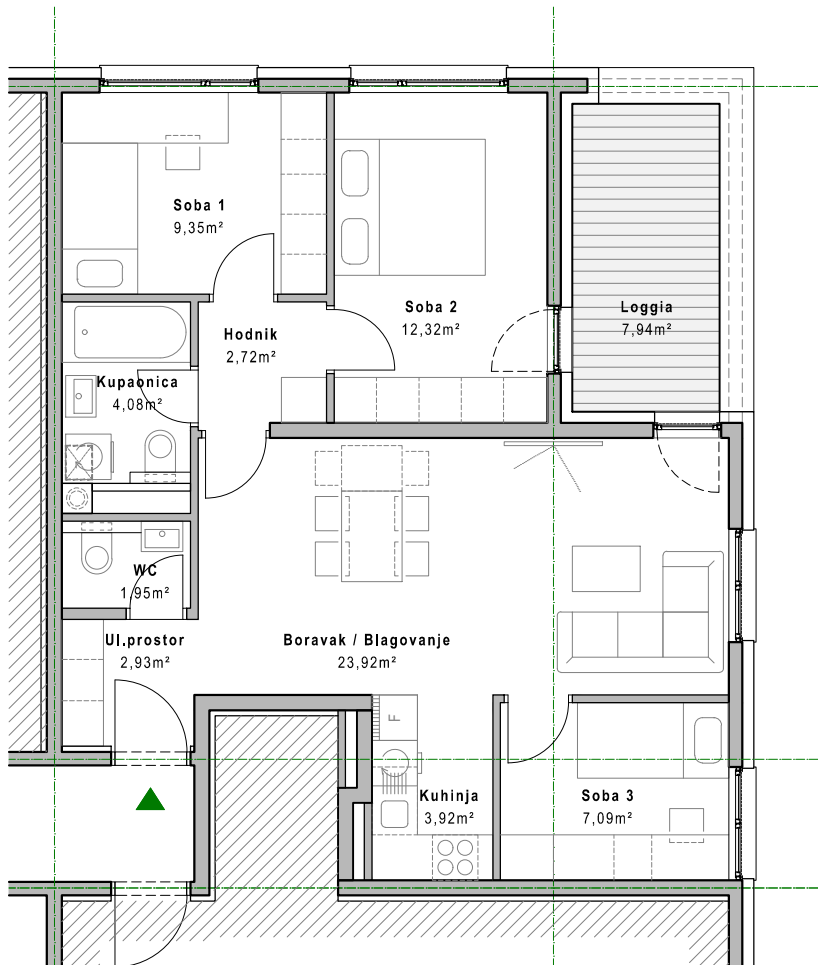

Ulazni prostor	2,93m <sup>2</sup>
Kuhinja	3,92m <sup>2</sup>
WC	1,95m <sup>2</sup>
Boravak/Blagovaonica	23,92m <sup>2</sup>
Kupaonica	4,08m <sup>2</sup>
Hodnik	2,72m <sup>2</sup>
Soba 1	9,35m <sup>2</sup>
Soba 2	12,32m <sup>2</sup>
Soba 3	7,09m <sup>2</sup>
Loggia (x0,75)	5,95m <sup>2</sup>