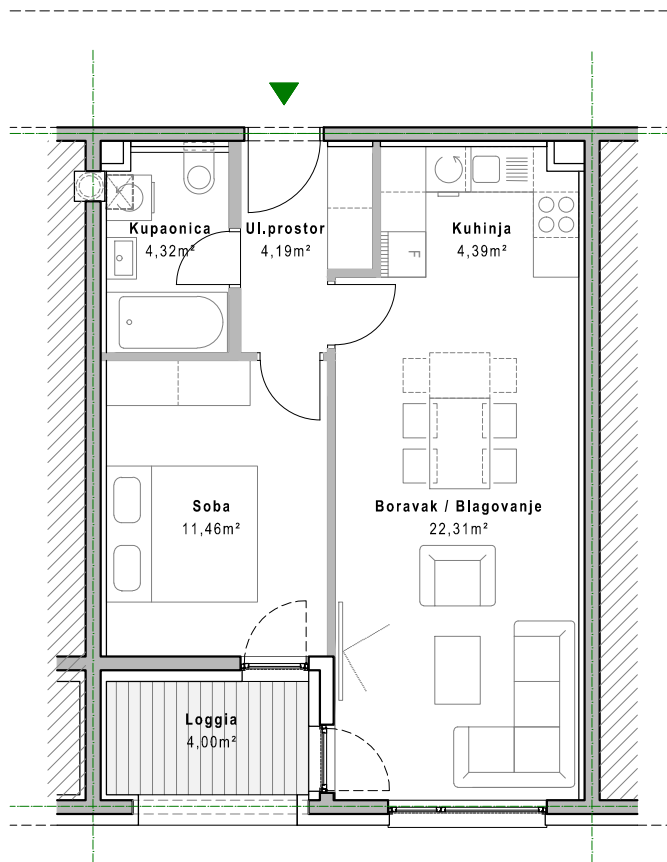

Karlovačka cesta
Zagreb

stan B.1.4

Dvosoban
Jedna kupaonica

Ukupna netto površina: **49,67m²**

Iskaz netto površina stana

Ulazni prostor	4,19m²
Kupaonica	4,32m²
Kuhinja	4,39m²
Boravak/Blagovaonica	22,31m²
Soba	11,46m²
Loggia (x0,75)	3,00m²

Karlovačka cesta

0 | 1 | 5 | mj 1:100 5m S B.4