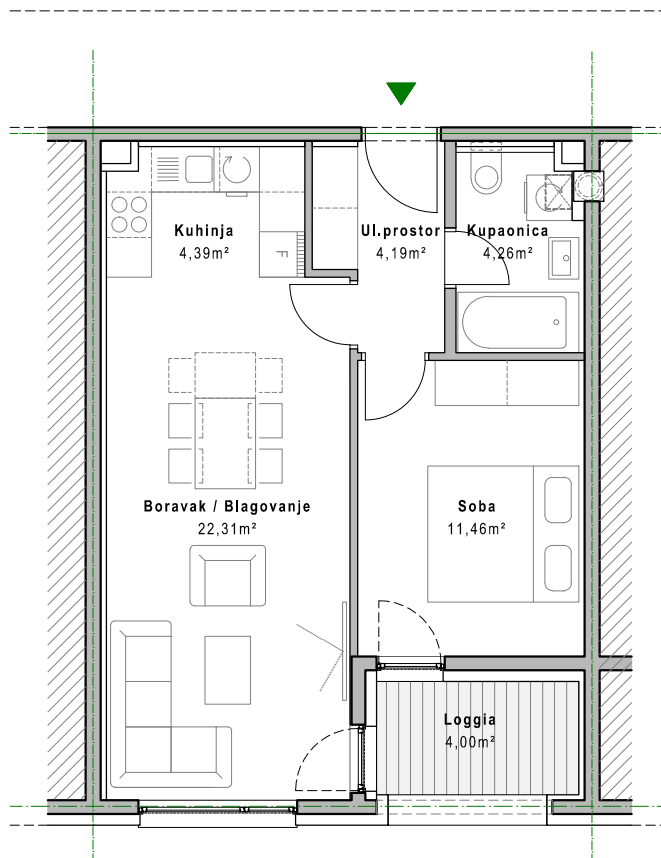

Karlovačka cesta
Zagreb

stan A.3.6

Dvosoban
Jedna kupaonica

Ukupna netto površina: **49,61m²**

Iskaz netto površina stana

Ulazni prostor	4,19m²
Kupaonica	4,26m²
Kuhinja	4,39m²
Boravak/Blagovaonica	22,31m²
Soba	11,46m²
Loggia (x0,75)	3,00m²

Karlovačka cesta