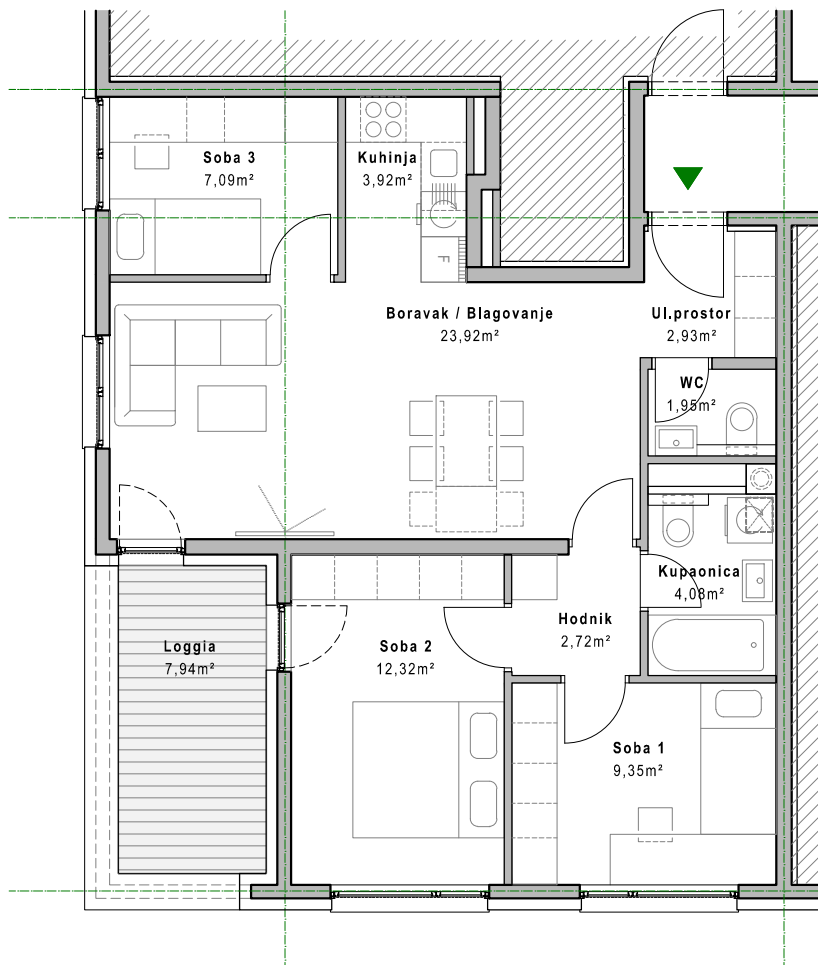

Karlovačka cesta
Zagreb

stan A.2.3

Četverosoban
Jedna kupaonica
WC

Ukupna netto površina: **74,23m²**

Iskaz netto površina stana

Ulazni prostor	2,93m²
Kuhinja	3,92m²
WC	1,95m²
Boravak/Blagovaonica	23,92m²
Kupaonica	4,08m²
Hodnik	2,72m²
Soba 1	9,35m²
Soba 2	12,32m²
Soba 3	7,09m²
Loggia (x0,75)	5,95m²

Karlovačka cesta

mj 1:100

0 1 5m S A.3