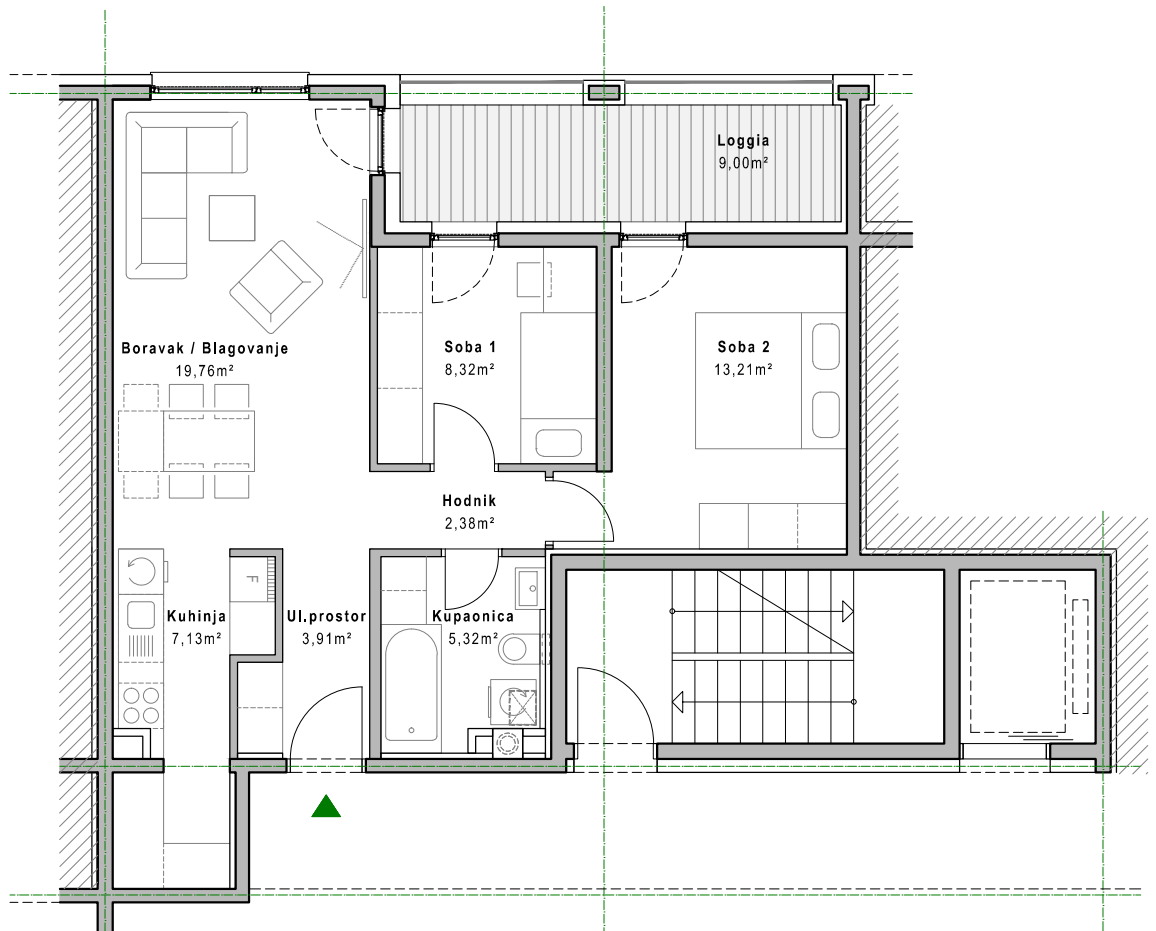

Karlovačka cesta
Zagreb

stan B.3.1

Trosoban
Jedna kupaonica

Ukupna netto površina: **66,78m²**

Iskaz netto površina stana

Ulazni prostor	3,91m²
Kupaonica	5,32m²
Kuhinja	7,13m²
Boravak/Blagovaonica	19,76m²
Hodnik	2,38m²
Soba 1	8,32m²
Soba 2	13,21m²
Loggia (x0,75)	6,75m²

Karlovačka cesta

0 | 1 | 5m | mj 1:100 | S B.1