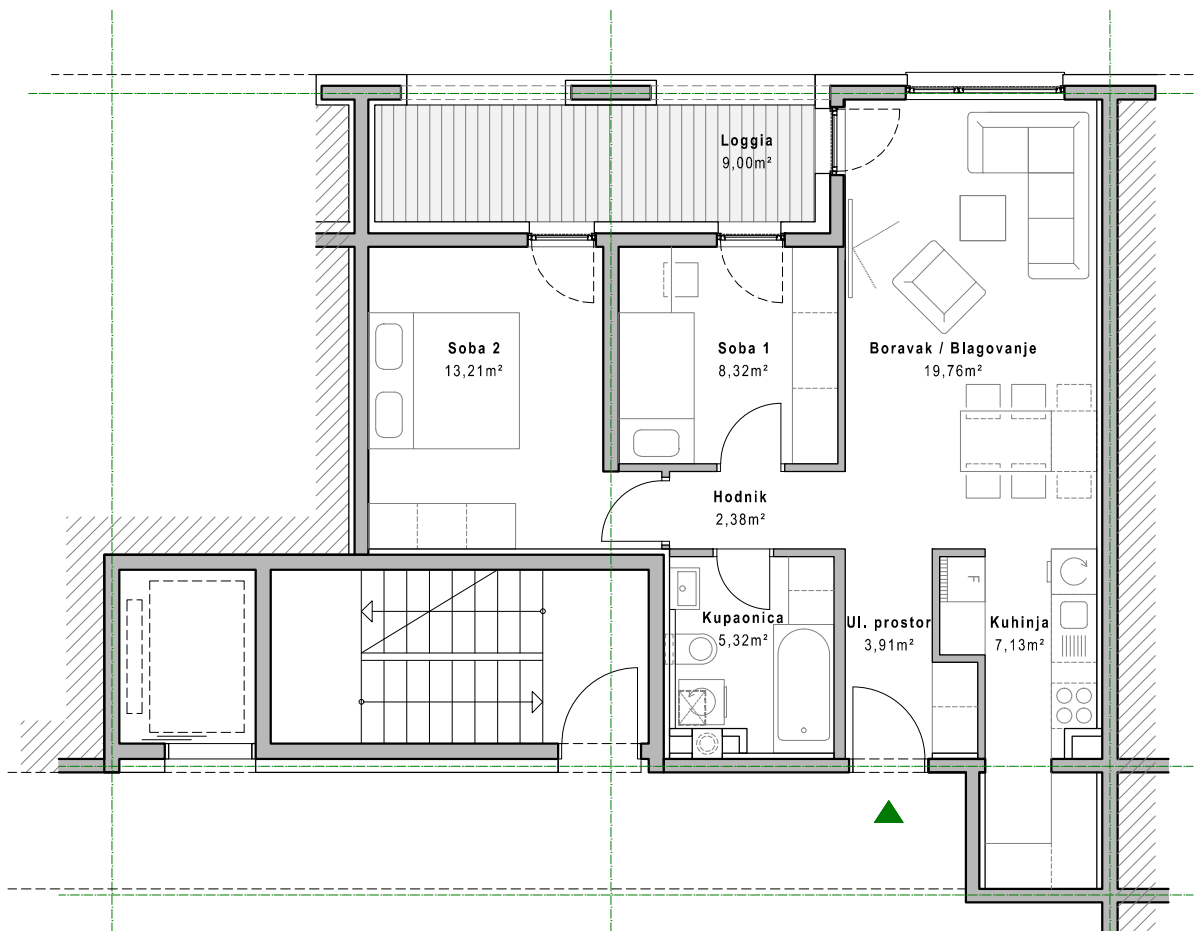

#### Iskaz netto površina stana

Ulazni prostor	3,91m <sup>2</sup>
Kupaonica	5,32m <sup>2</sup>
Kuhinja	7,13m <sup>2</sup>
Boravak/Blagovaonica	19,76m <sup>2</sup>
Hodnik	2,38m <sup>2</sup>
Soba 1	8,32m <sup>2</sup>
Soba 2	13,21m <sup>2</sup>
Loggia (x0,75)	6,75m <sup>2</sup>