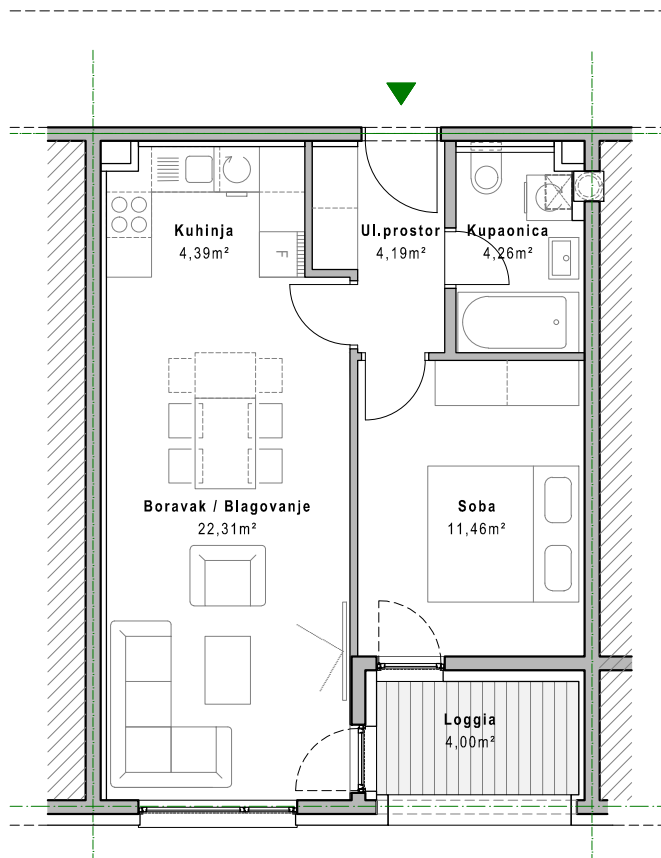

Karlovačka cesta
Zagreb

stan A.1.6

Dvosoban
Jedna kupaonica

Ukupna netto površina: **49,61m²**

Iskaz netto površina stana

Ulazni prostor	4,19m²
Kupaonica	4,26m²
Kuhinja	4,39m²
Boravak/Blagovaonica	22,31m²
Soba	11,46m²
Loggia (x0,75)	3,00m²

Karlovačka cesta

0 1 5m mj 1:100