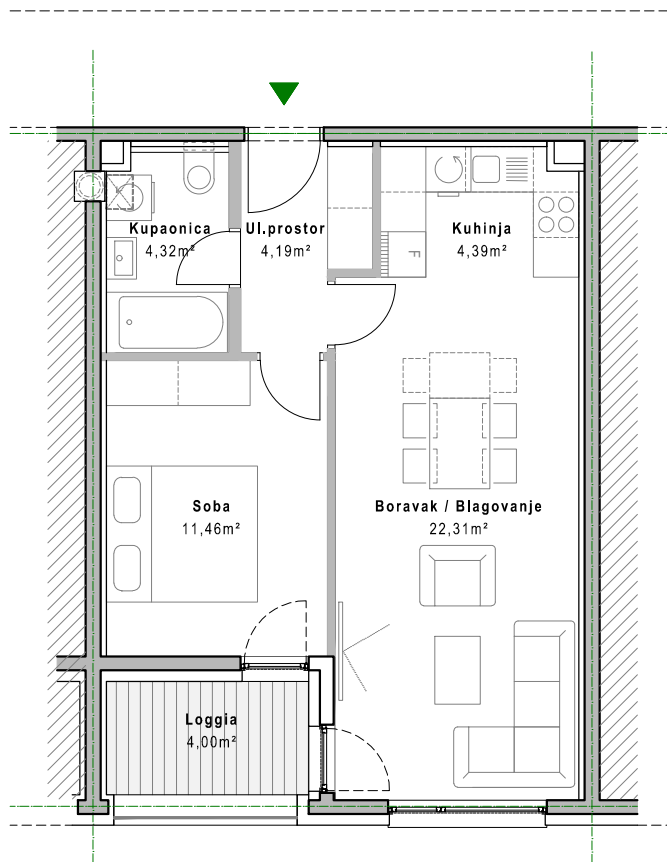

Karlovačka cesta
Zagreb

stan B.3.4

Dvosoban
Jedna kupaonica

Ukupna netto površina: **49,67m²**

Iskaz netto površina stana

Ulazni prostor	4,19m²
Kupaonica	4,32m²
Kuhinja	4,39m²
Boravak/Blagovaonica	22,31m²
Soba	11,46m²
Loggia (x0,75)	3,00m²

Karlovačka cesta

0 | 1 | 5m | mj 1:100 | S B.4