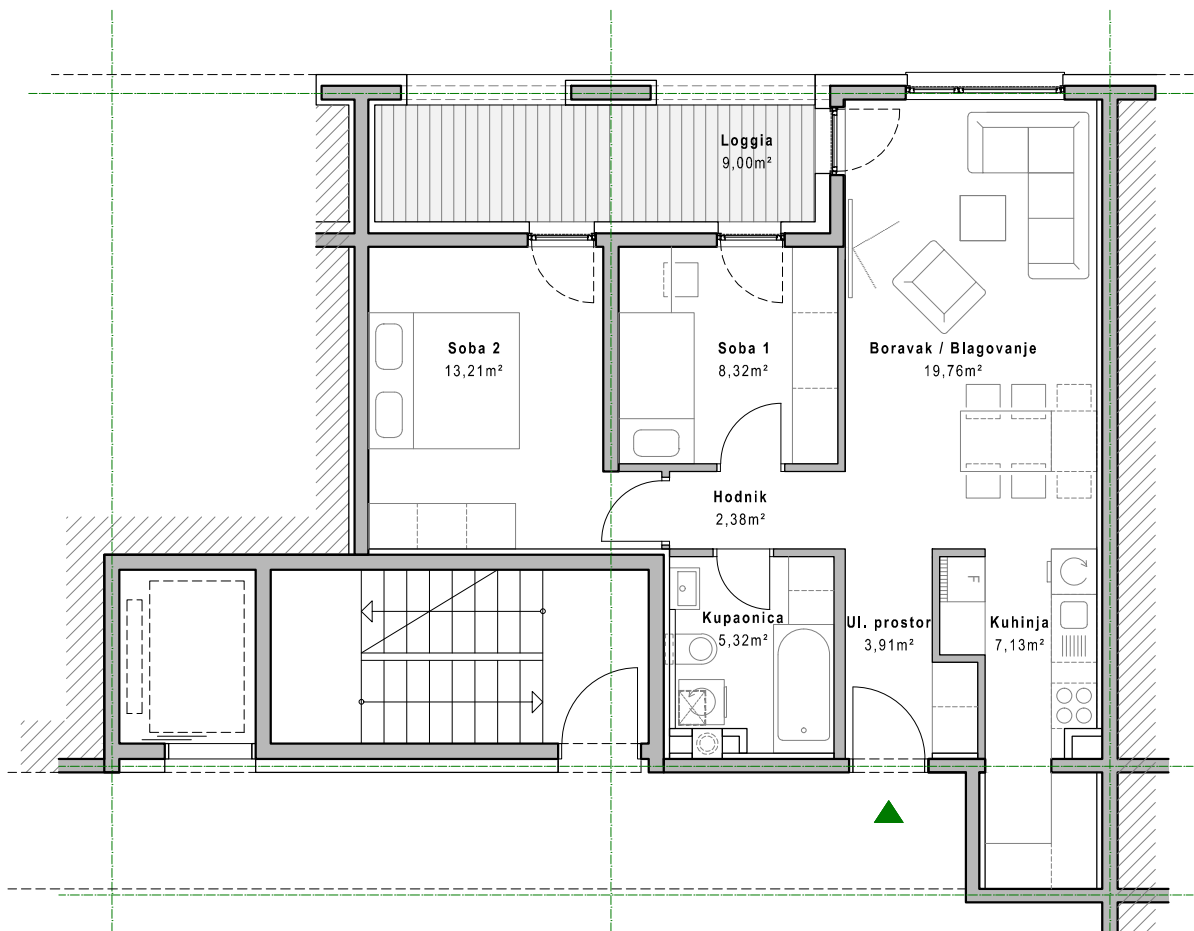

Karlovačka cesta
Zagreb

stan A.1.7

Trosoban
Jedna kupaonica

Ukupna netto površina: **66,78m²**

Iskaz netto površina stana

Ulazni prostor	3,91m²
Kupaonica	5,32m²
Kuhinja	7,13m²
Boravak/Blagovaonica	19,76m²
Hodnik	2,38m²
Soba 1	8,32m²
Soba 2	13,21m²
Loggia (x0,75)	6,75m²

Karlovačka cesta

0 1 5m

mj 1:100