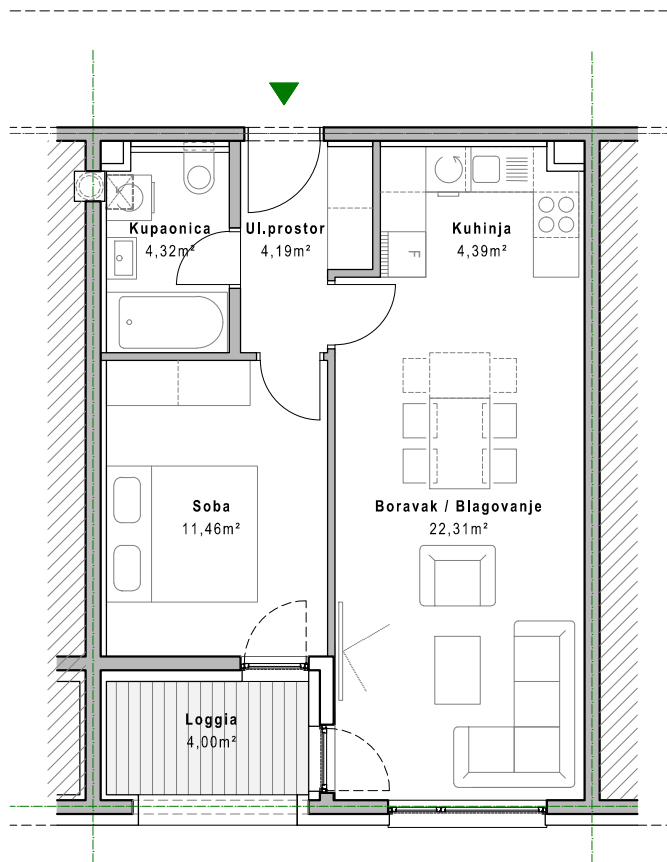

Karlovačka cesta
Zagreb

stan A.1.5

Dvosoban
Jedna kupaonica

Ukupna netto površina: **49,67m²**

Iskaz netto površina stana

Ulazni prostor	4,19m²
Kupaonica	4,32m²
Kuhinja	4,39m²
Boravak/Blagovaonica	22,31m²
Soba	11,46m²
Loggia (x0,75)	3,00m²

Karlovačka cesta

0 | 1 | 5m | mj 1:100 | S A.5