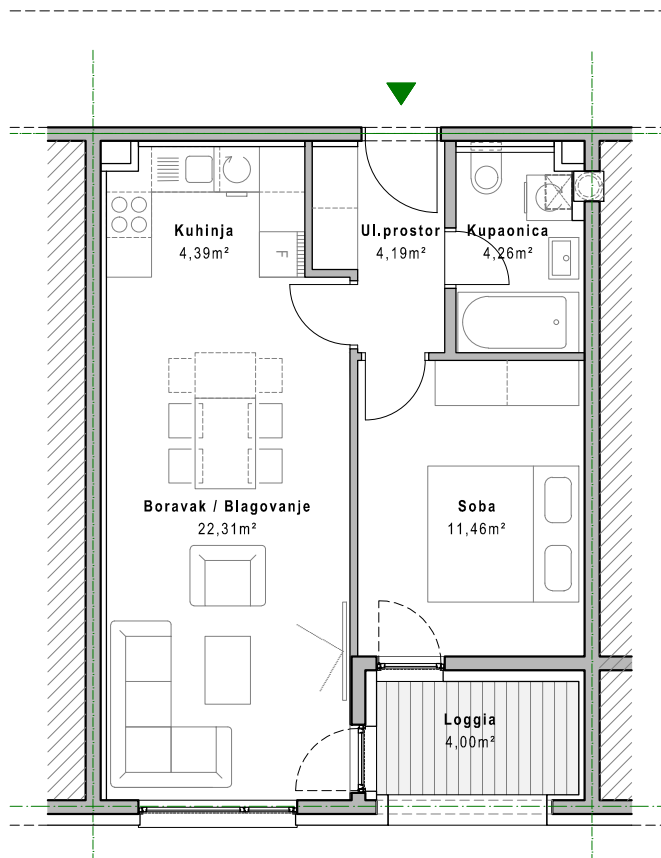

Karlovačka cesta
Zagreb

stan A.4.6

Dvosoban
Jedna kupaonica

Ukupna netto površina: **49,61m²**

Iskaz netto površina stana

Ulazni prostor	4,19m²
Kupaonica	4,26m²
Kuhinja	4,39m²
Boravak/Blagovaonica	22,31m²
Soba	11,46m²
Loggia (x0,75)	3,00m²

Karlovačka cesta

0 1 5m mj 1:100 S A.6