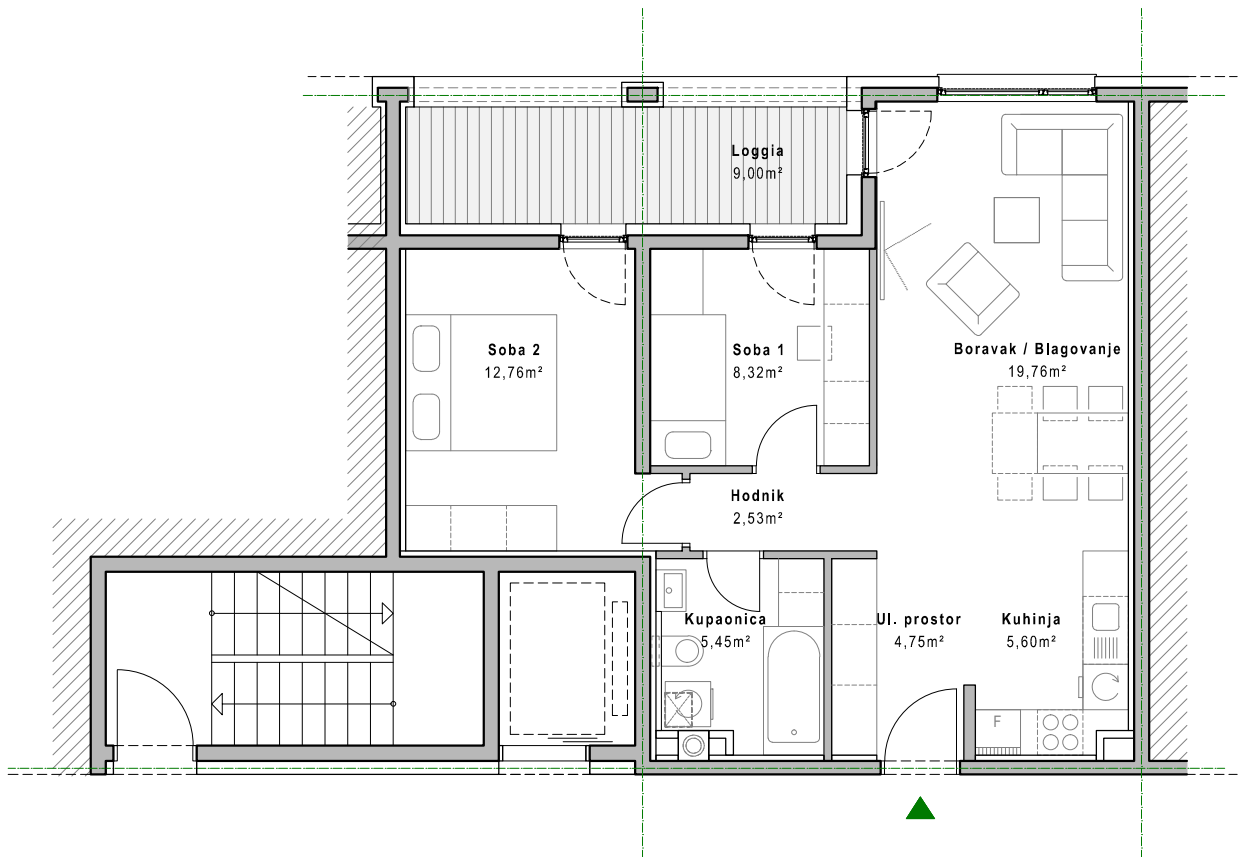

Karlovačka cesta
Zagreb

stan B.2.7

Trosoban
Jedna kupaonica

Ukupna netto površina: **65,92m²**

Iskaz netto površina stana

Ulazni prostor	4,75m²
Kuhinja	5,60m²
Boravak/Blagovaonica	19,76m²
Kupaonica	5,45m²
Hodnik	2,53m²
Soba 1	8,32m²
Soba 2	12,76m²
Loggia (x0,75)	6,75m²

Karlovačka cesta

0 | 1 | 5m

mj 1:100