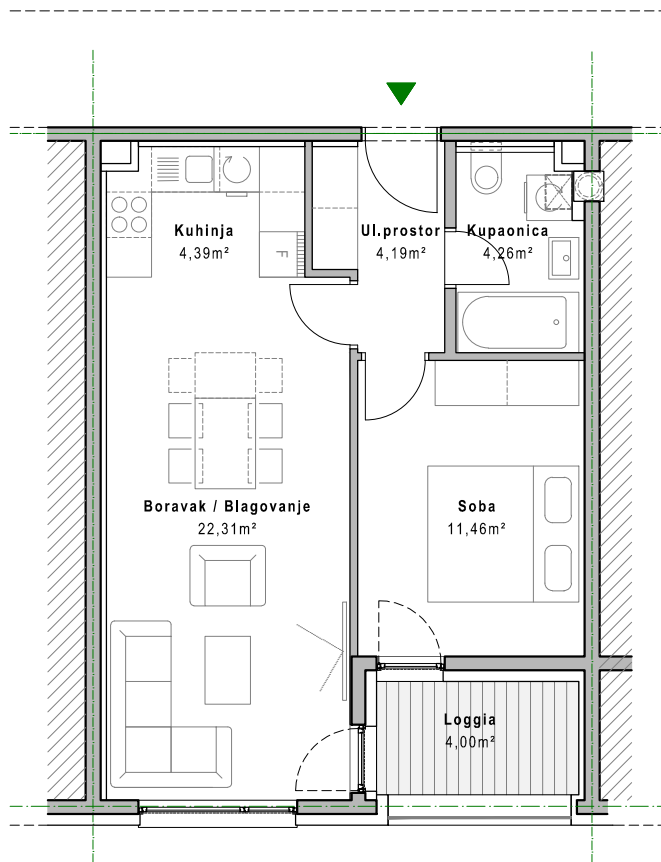

Karlovačka cesta
Zagreb

stan B.3.3

Dvosoban
Jedna kupaonica

Ukupna netto površina: **49,61m²**

Iskaz netto površina stana

Ulazni prostor	4,19m²
Kupaonica	4,26m²
Kuhinja	4,39m²
Boravak/Blagovaonica	22,31m²
Soba	11,46m²
Loggia (x0,75)	3,00m²

Karlovačka cesta

0 1 5m mj 1:100