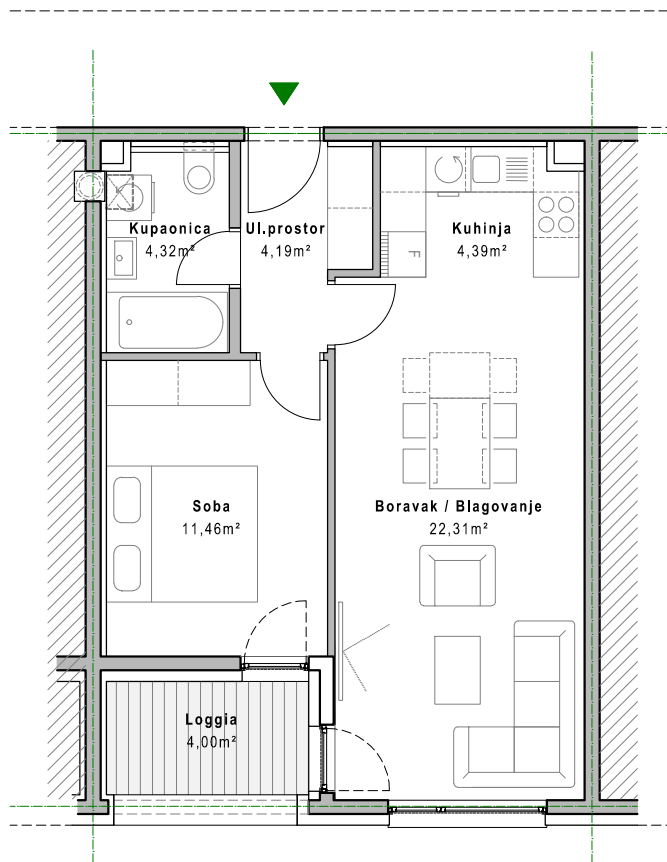

Karlovačka cesta
Zagreb

stan B.1.2

Dvosoban
Jedna kupaonica

Ukupna netto površina: **49,67m²**

Iskaz netto površina stana

Ulazni prostor	4,19m²
Kupaonica	4,32m²
Kuhinja	4,39m²
Boravak/Blagovaonica	22,31m²
Soba	11,46m²
Loggia (x0,75)	3,00m²

Karlovačka cesta

0 1 5m mj 1:100 S B.2