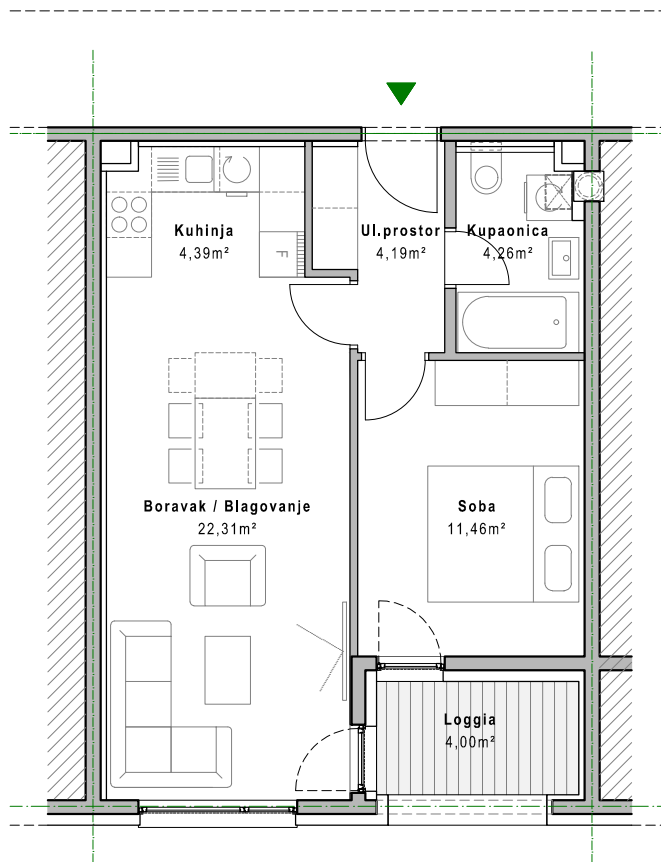

Karlovačka cesta
Zagreb

stan B.1.3

Dvosoban
Jedna kupaonica

Ukupna netto površina: **49,61m²**

Iskaz netto površina stana

Ulazni prostor	4,19m²
Kupaonica	4,26m²
Kuhinja	4,39m²
Boravak/Blagovaonica	22,31m²
Soba	11,46m²
Loggia (x0,75)	3,00m²

Karlovačka cesta

0 1 5m mj 1:100 S B.3