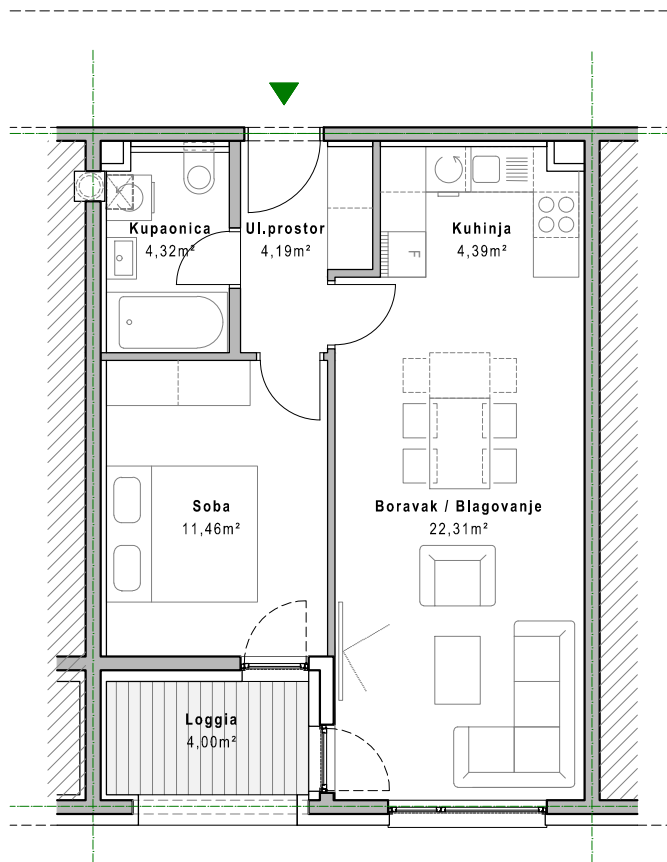

Karlovačka cesta
Zagreb

stan A.5.5

Dvosoban
Jedna kupaonica

Ukupna netto površina: **49,67m²**

Iskaz netto površina stana

Ulazni prostor	4,19m²
Kupaonica	4,32m²
Kuhinja	4,39m²
Boravak/Blagovaonica	22,31m²
Soba	11,46m²
Loggia (x0,75)	3,00m²

Karlovačka cesta