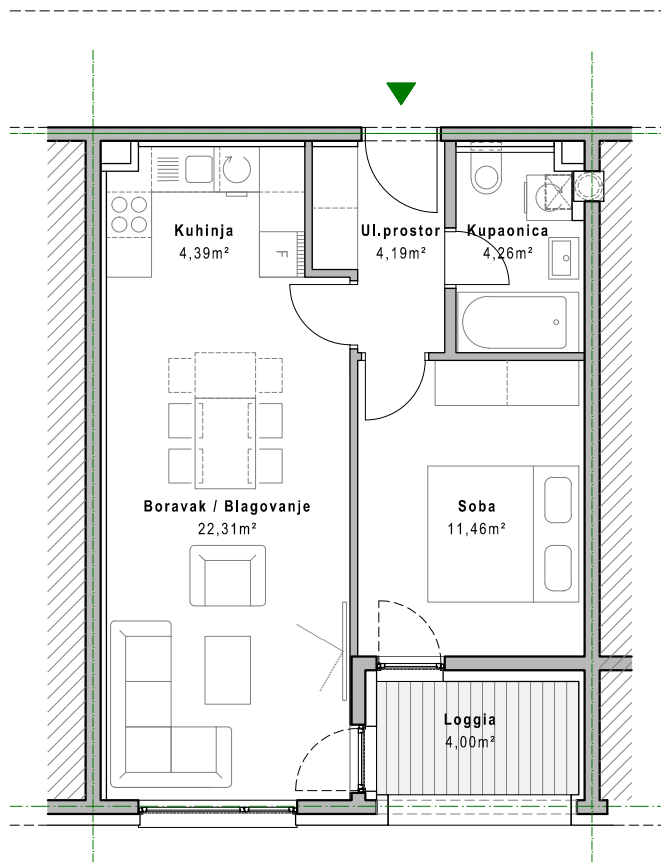

Karlovačka cesta
Zagreb

stan B.2.3

Dvosoban
Jedna kupaonica

Ukupna netto površina: **49,61m²**

Iskaz netto površina stana

Ulazni prostor	4,19m²
Kupaonica	4,26m²
Kuhinja	4,39m²
Boravak/Blagovaonica	22,31m²
Soba	11,46m²
Loggia (x0,75)	3,00m²

Karlovačka cesta

0 1 5m mj 1:100 S B.3