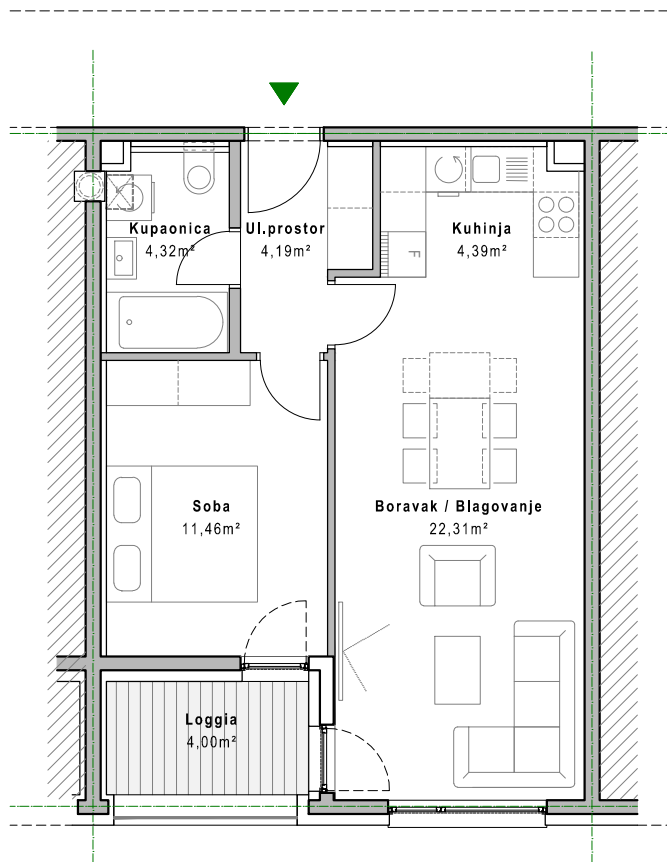

Karlovačka cesta
Zagreb

stan B.2.2

Dvosoban
Jedna kupaonica

Ukupna netto površina: **49,67m²**

Iskaz netto površina stana

Ulazni prostor	4,19m²
Kupaonica	4,32m²
Kuhinja	4,39m²
Boravak/Blagovaonica	22,31m²
Soba	11,46m²
Loggia (x0,75)	3,00m²

Karlovačka cesta

0 | 1 | 5 | mj 1:100 5m S B.2