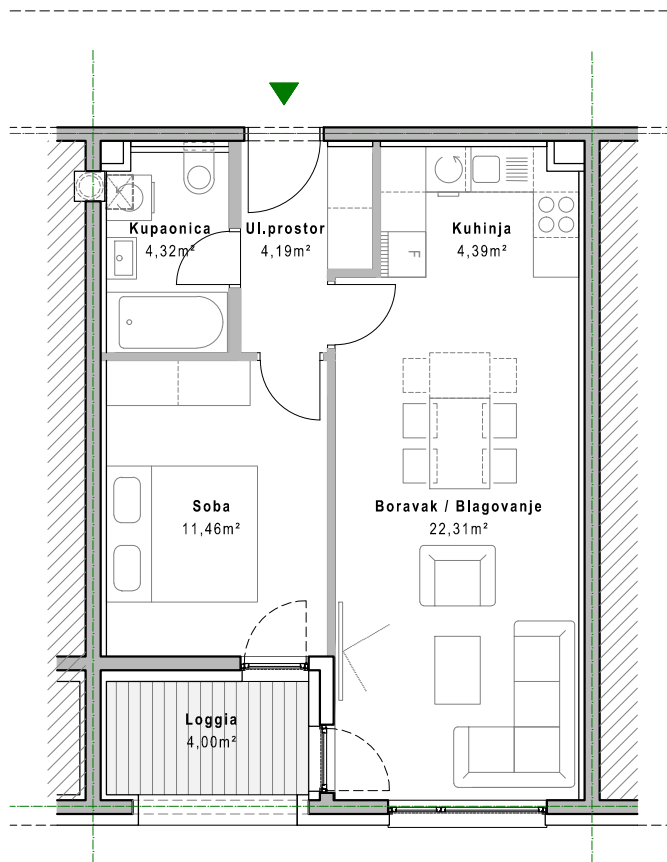

Karlovačka cesta
Zagreb

stan B.5.4

Dvosoban
Jedna kupaonica

Ukupna netto površina: **49,67m²**

Iskaz netto površina stana

Ulazni prostor	4,19m²
Kupaonica	4,32m²
Kuhinja	4,39m²
Boravak/Blagovaonica	22,31m²
Soba	11,46m²
Loggia (x0,75)	3,00m²

Karlovačka cesta

0 | 1 | 5m | mj 1:100 | S B.4