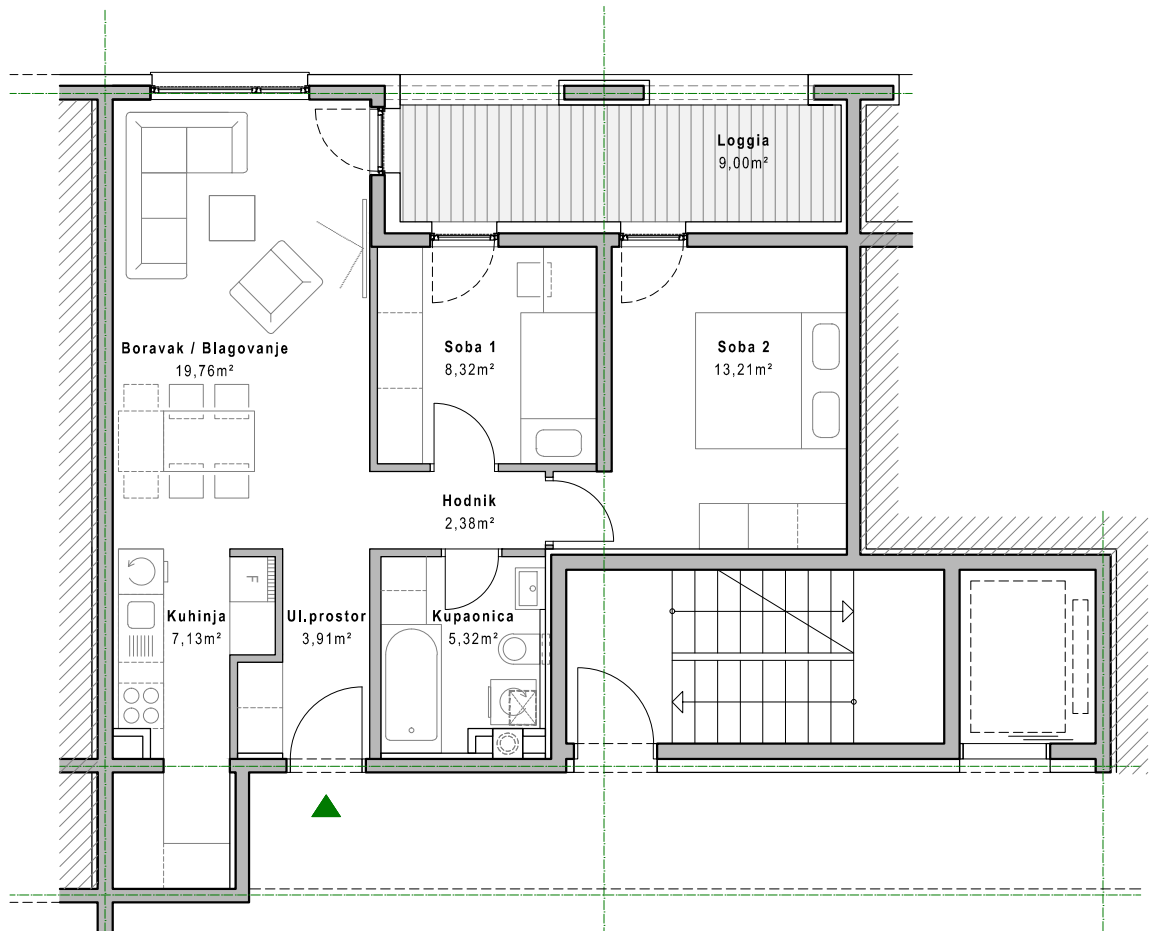

Karlovačka cesta
Zagreb

stan B.1.1

Trosoban
Jedna kupaonica

Ukupna netto površina: **66,78m²**

Iskaz netto površina stana

Ulazni prostor	3,91m²
Kupaonica	5,32m²
Kuhinja	7,13m²
Boravak/Blagovaonica	19,76m²
Hodnik	2,38m²
Soba 1	8,32m²
Soba 2	13,21m²
Loggia (x0,75)	6,75m²

Karlovačka cesta

0 | 1 | 5 | 5m | mj 1:100 | S B.1