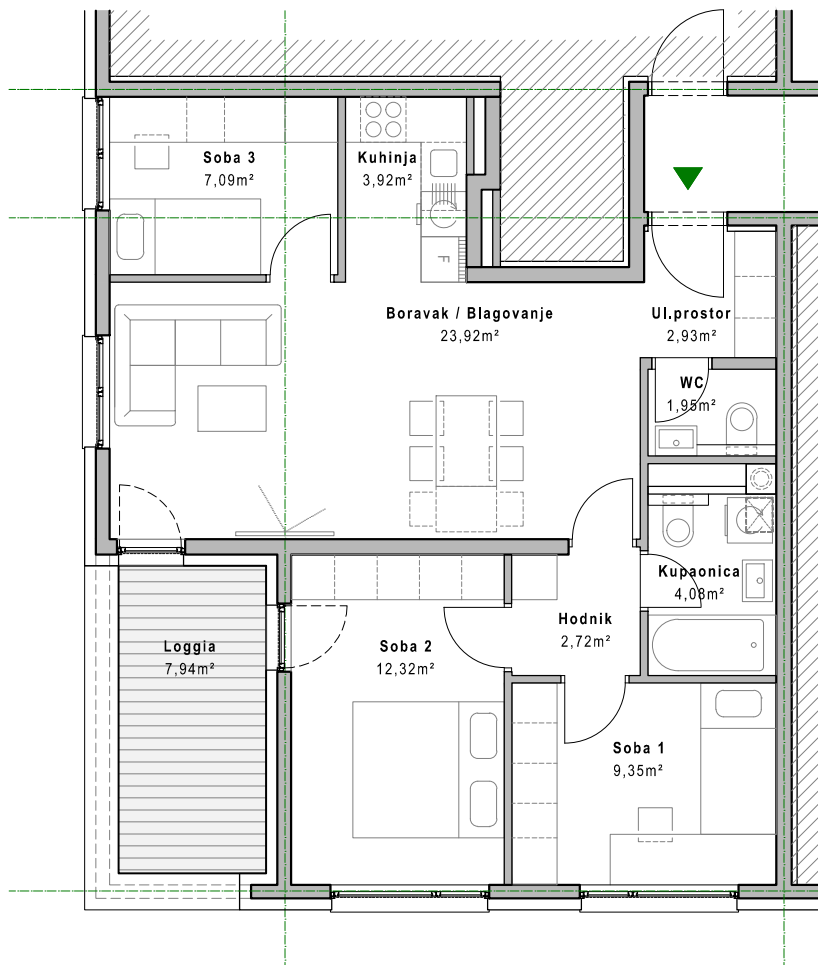

Karlovačka cesta
Zagreb

stan A.4.3

Četverosoban
Jedna kupaonica
WC

Ukupna netto površina: **74,23m²**

Iskaz netto površina stana

Ulazni prostor	2,93m²
Kuhinja	3,92m²
WC	1,95m²
Boravak/Blagovaonica	23,92m²
Kupaonica	4,08m²
Hodnik	2,72m²
Soba 1	9,35m²
Soba 2	12,32m²
Soba 3	7,09m²
Loggia (x0,75)	5,95m²

Karlovačka cesta

mj 1:100

0 1 5m S A.3