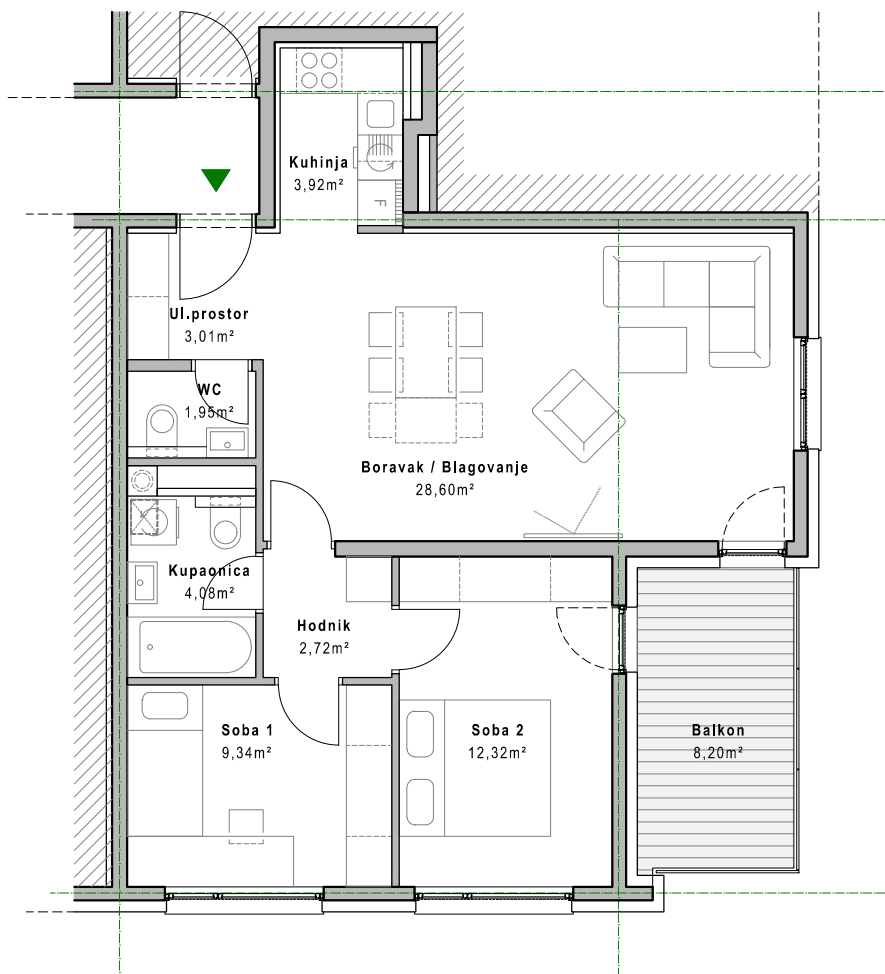

Karlovačka cesta
Zagreb

stan B.5.5

Trosoban
Jedna kupaonica
WC

Ukupna netto površina: **70,04m²**

Iskaz netto površina stana

Ulazni prostor	3,01m²
WC	1,95m²
Kuhinja	3,92m²
Boravak/Blagovaonica	28,60m²
Kupaonica	4,08m²
Hodnik	2,72m²
Soba 1	9,34m²
Soba 2	12,32m²
Balkon (x0,50)	4,10m²

Karlovačka cesta

mj 1:100