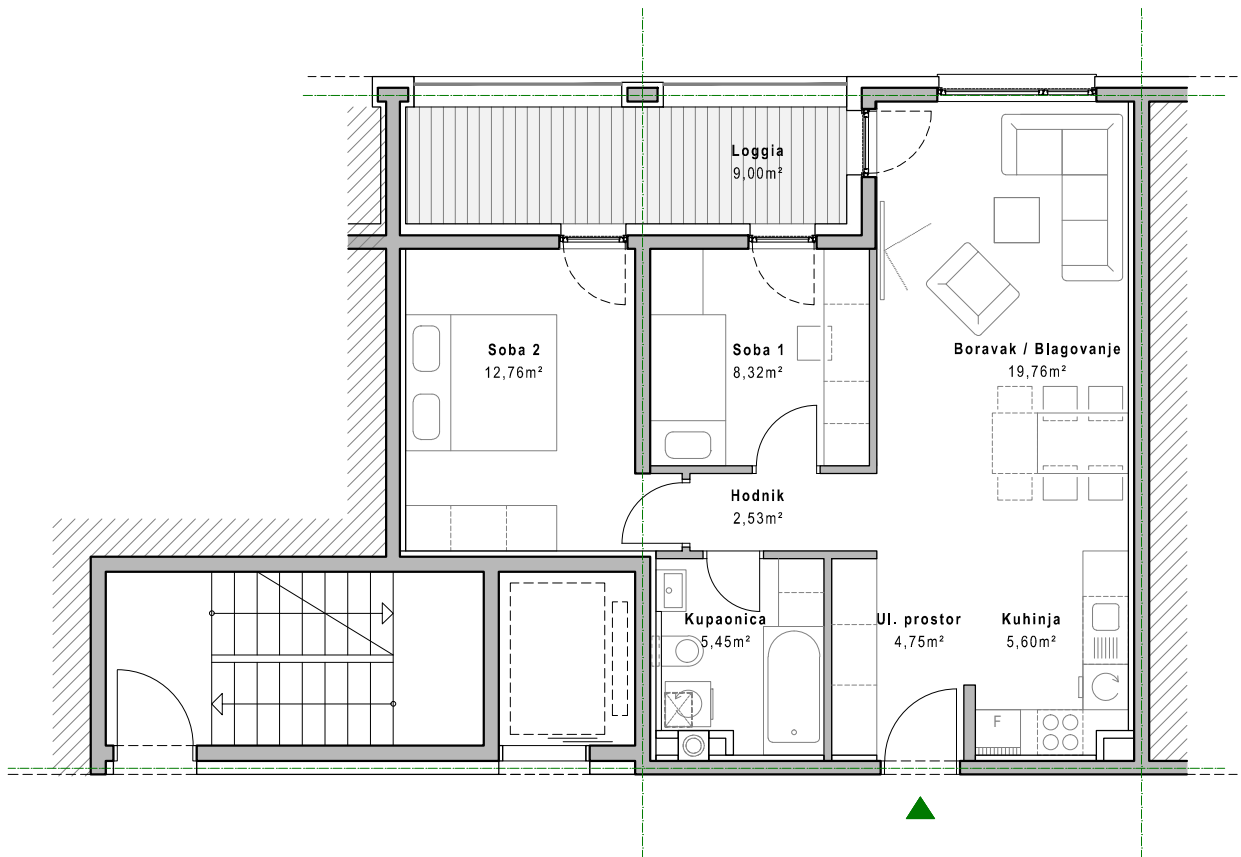

Karlovačka cesta
Zagreb

stan B.3.7

Trosoban
Jedna kupaonica

Ukupna netto površina: **65,92m²**

Iskaz netto površina stana

Ulazni prostor	4,75m²
Kuhinja	5,60m²
Boravak/Blagovaonica	19,76m²
Kupaonica	5,45m²
Hodnik	2,53m²
Soba 1	8,32m²
Soba 2	12,76m²
Loggia (x0,75)	6,75m²

Karlovačka cesta

0 | 1 | 5m

mj 1:100