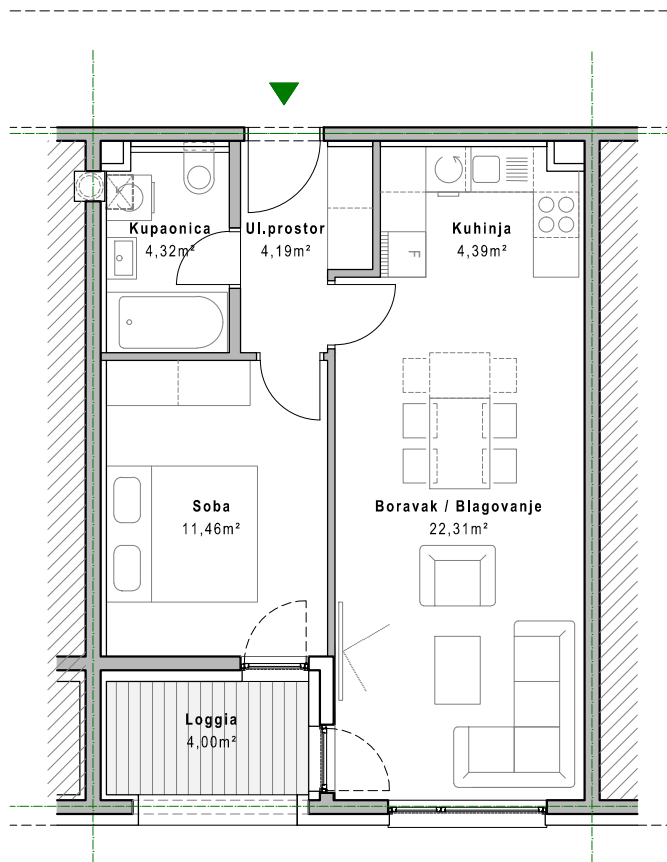

Karlovačka cesta
Zagreb

stan B.3.2

Dvosoban
Jedna kupaonica

Ukupna netto površina: **49,67m²**

Iskaz netto površina stana

Ulazni prostor	4,19m²
Kupaonica	4,32m²
Kuhinja	4,39m²
Boravak/Blagovaonica	22,31m²
Soba	11,46m²
Loggia (x0,75)	3,00m²

Karlovačka cesta

0 1 5m mj 1:100 S B.2