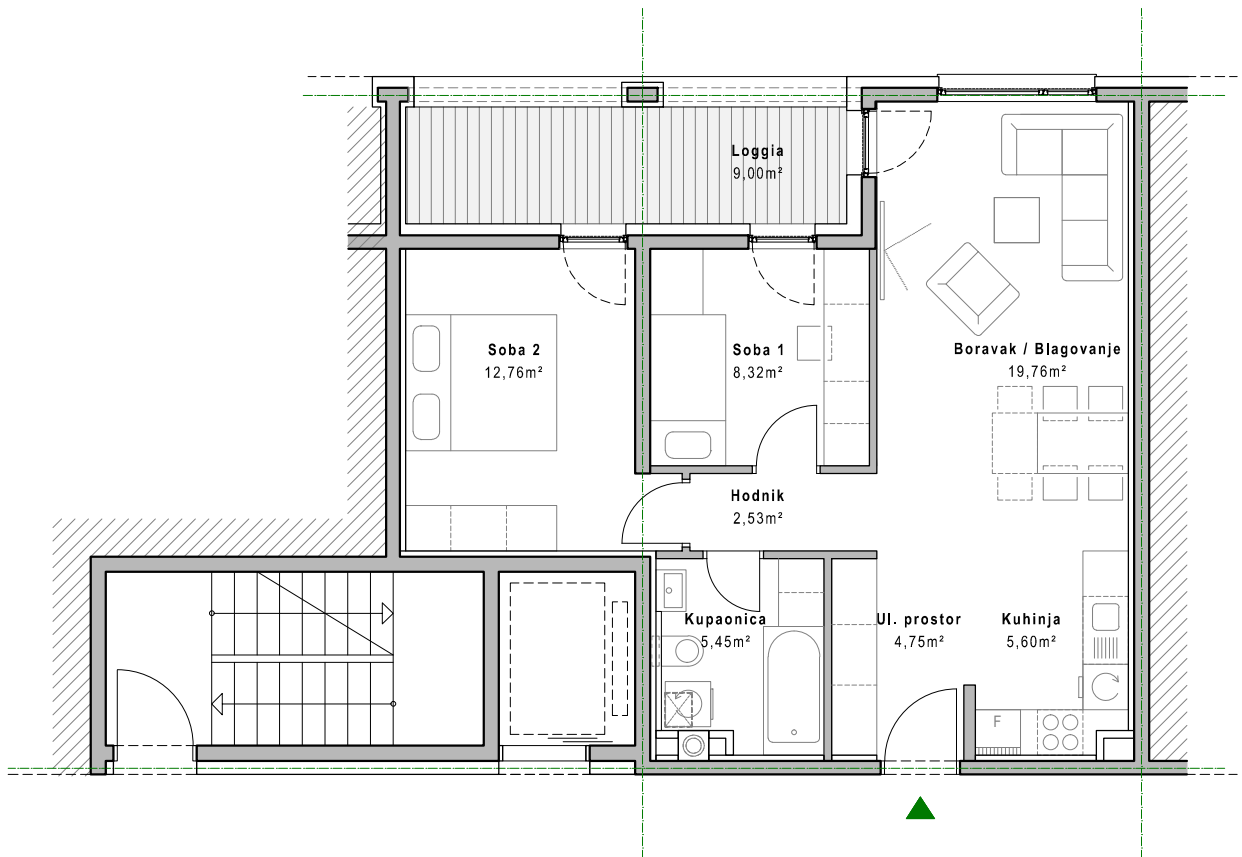

mj 1:100

Karlovačka cesta  
Zagreb

**stan B.5.7**

Trosoban  
Jedna kupaonica

Ukupna netto površina: **65,92m<sup>2</sup>**

Iskaz netto površina stana

Ulazni prostor	4,75m <sup>2</sup>
Kuhinja	5,60m <sup>2</sup>
Boravak/Blagovaonica	19,76m <sup>2</sup>
Kupaonica	5,45m <sup>2</sup>
Hodnik	2,53m <sup>2</sup>
Soba 1	8,32m <sup>2</sup>
Soba 2	12,76m <sup>2</sup>
Loggia (x0,75)	6,75m <sup>2</sup>