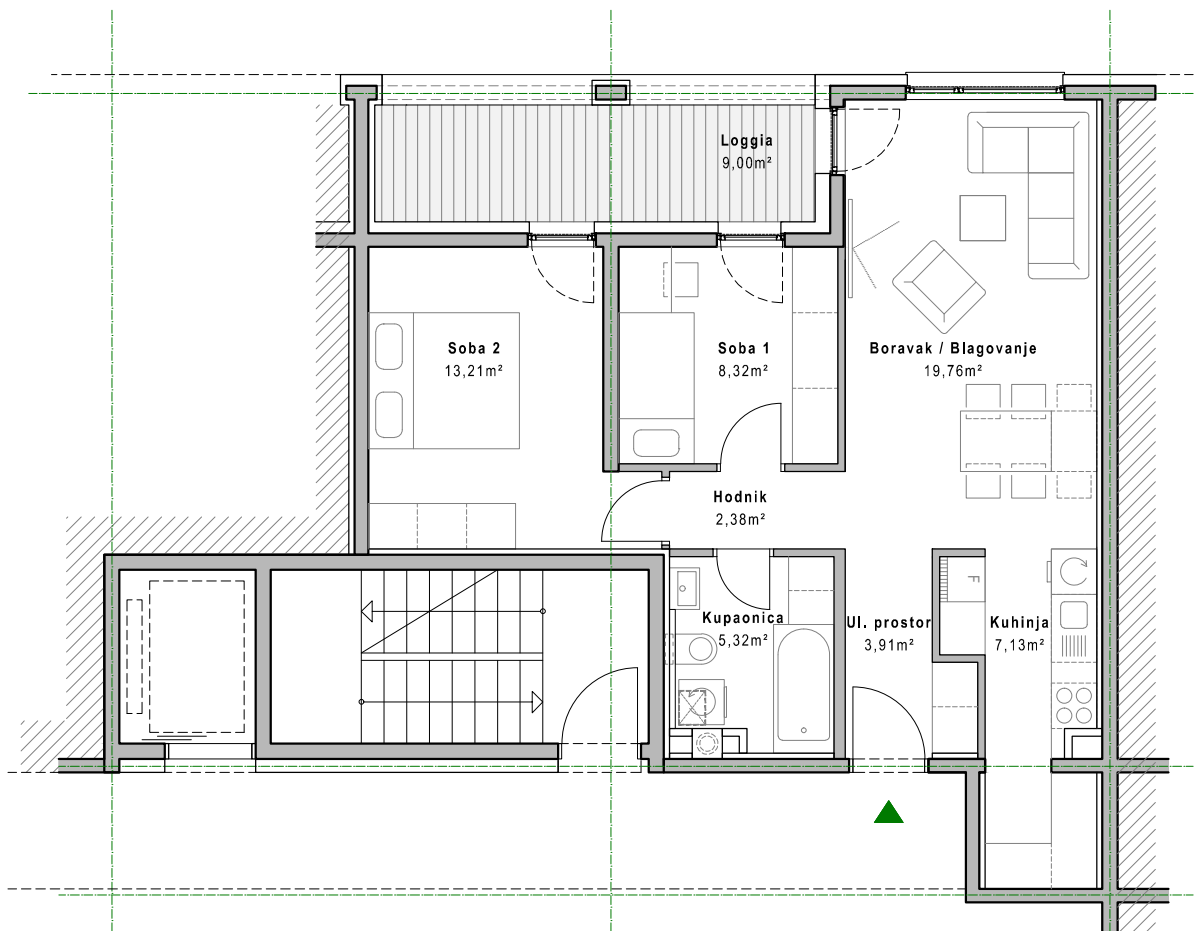

Karlovačka cesta
Zagreb

stan A.2.7

Trosoban
Jedna kupaonica

Ukupna netto površina: **66,78m²**

Iskaz netto površina stana

Ulazni prostor	3,91m²
Kupaonica	5,32m²
Kuhinja	7,13m²
Boravak/Blagovaonica	19,76m²
Hodnik	2,38m²
Soba 1	8,32m²
Soba 2	13,21m²
Loggia (x0,75)	6,75m²

Karlovačka cesta

0 1 5m

mj 1:100