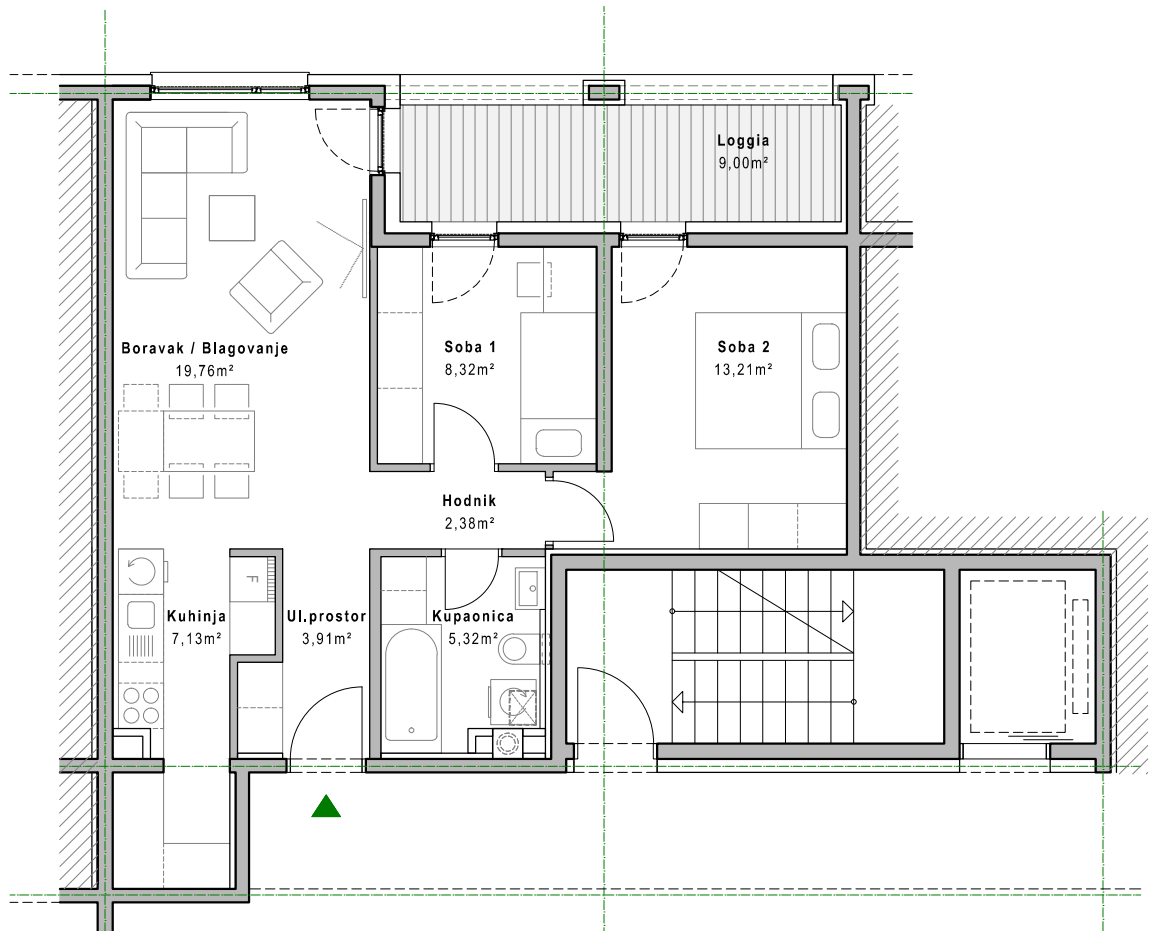

Karlovačka cesta
Zagreb

stan B.2.1

Trosoban
Jedna kupaonica

Ukupna netto površina: **66,78m²**

Iskaz netto površina stana

Ulazni prostor	3,91m²
Kupaonica	5,32m²
Kuhinja	7,13m²
Boravak/Blagovaonica	19,76m²
Hodnik	2,38m²
Soba 1	8,32m²
Soba 2	13,21m²
Loggia (x0,75)	6,75m²

Karlovačka cesta

0 | 1 | 5m | mj 1:100