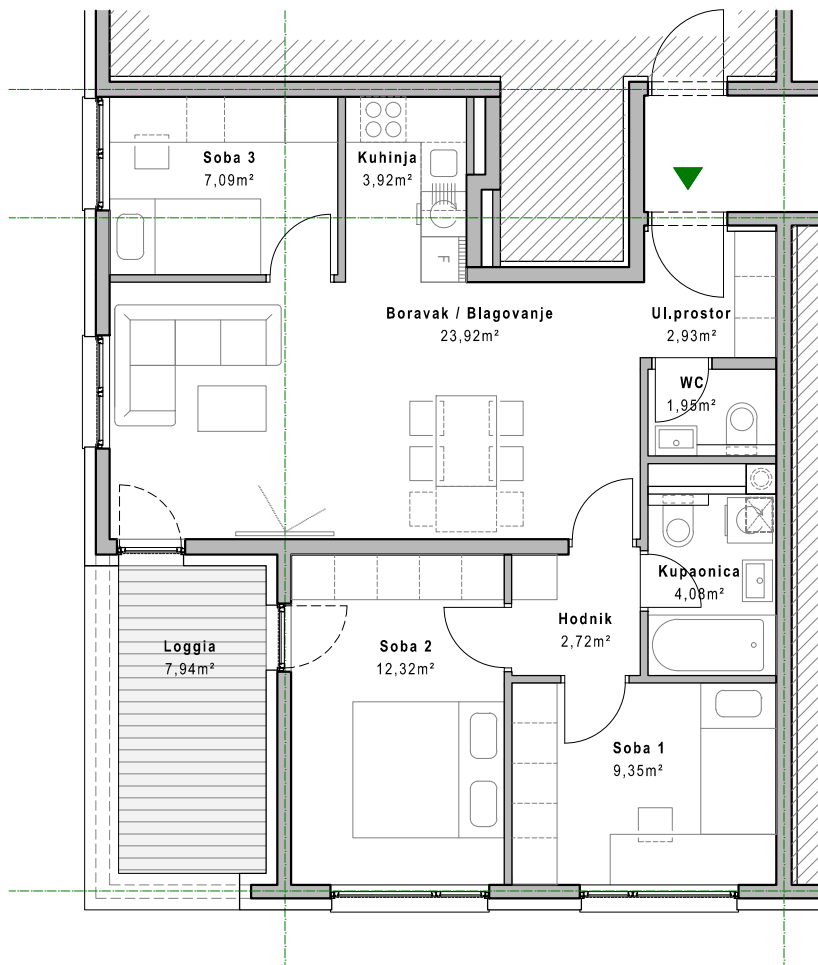

Karlovačka cesta
Zagreb

stan A.1.3

Četverosoban
Jedna kupaonica
WC

Ukupna netto površina: **74,23m²**

Iskaz netto površina stana

Ulazni prostor	2,93m²
Kuhinja	3,92m²
WC	1,95m²
Boravak/Blagovaonica	23,92m²
Kupaonica	4,08m²
Hodnik	2,72m²
Soba 1	9,35m²
Soba 2	12,32m²
Soba 3	7,09m²
Loggia (x0,75)	5,95m²

Karlovačka cesta

0 1 5m

mj 1:100