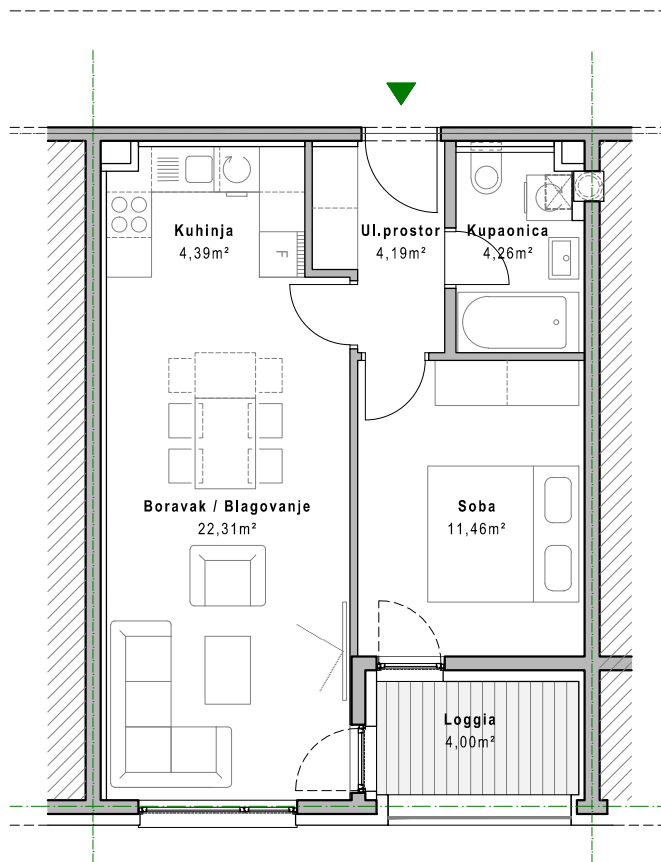

Karlovačka cesta
Zagreb

stan A.2.6

Dvosoban
Jedna kupaonica

Ukupna netto površina: **49,61m²**

Iskaz netto površina stana

Ulazni prostor	4,19m²
Kupaonica	4,26m²
Kuhinja	4,39m²
Boravak/Blagovaonica	22,31m²
Soba	11,46m²
Loggia (x0,75)	3,00m²

Karlovačka cesta

0 1 5m mj 1:100