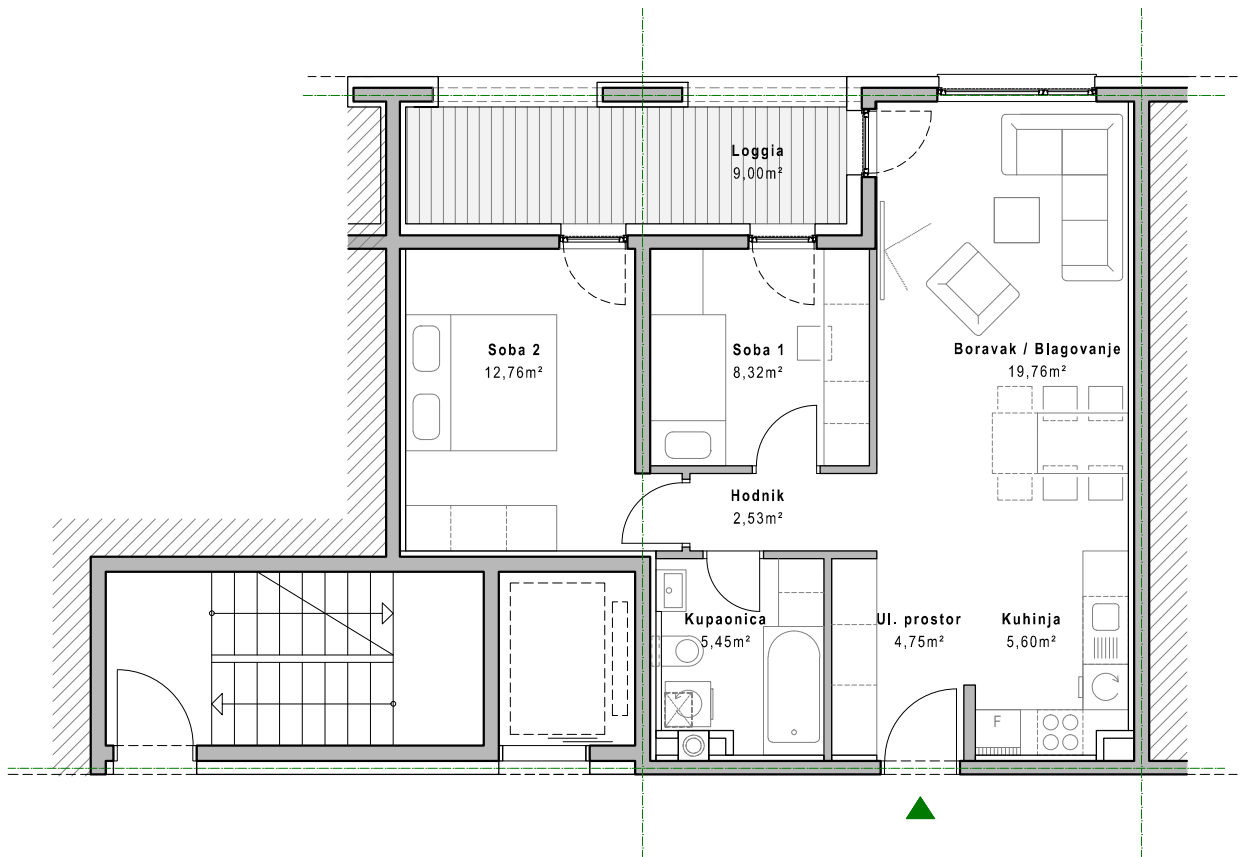

Karlovačka cesta
Zagreb

stan B.4.7

Trosoban
Jedna kupaonica

Ukupna netto površina: **65,92m²**

Iskaz netto površina stana

Ulazni prostor	4,75m²
Kuhinja	5,60m²
Boravak/Blagovaonica	19,76m²
Kupaonica	5,45m²
Hodnik	2,53m²
Soba 1	8,32m²
Soba 2	12,76m²
Loggia (x0,75)	6,75m²

Karlovačka cesta

0 | 1 | 5m

mj 1:100