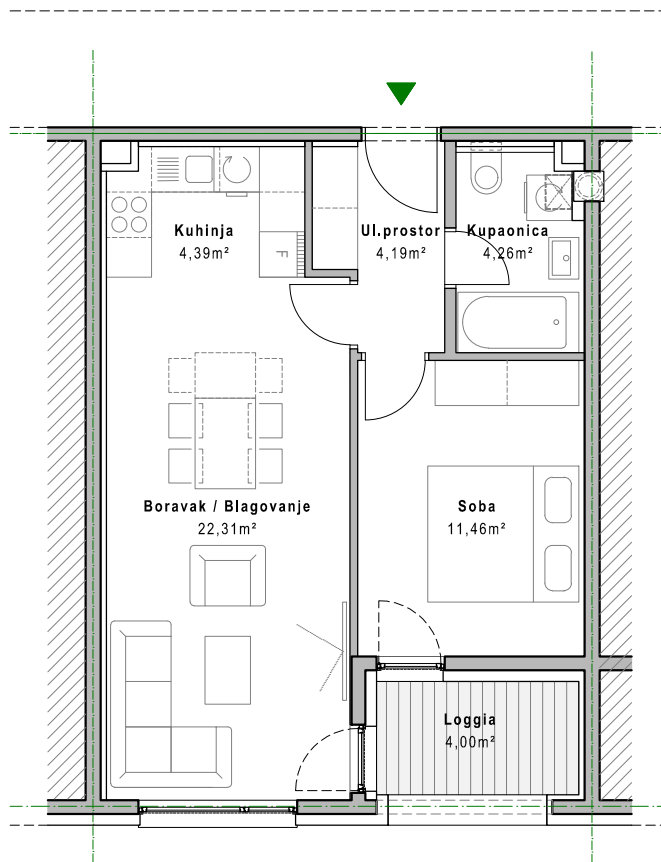

Karlovačka cesta  
Zagreb

**stan A.5.6**

Dvosoban  
Jedna kupaonica

Ukupna netto površina: **49,61m<sup>2</sup>**

Iskaz netto površina stana

Ulazni prostor	4,19m <sup>2</sup>
Kupaonica	4,26m <sup>2</sup>
Kuhinja	4,39m <sup>2</sup>
Boravak/Blagovaonica	22,31m <sup>2</sup>
Soba	11,46m <sup>2</sup>
Loggia (x0,75)	3,00m <sup>2</sup>