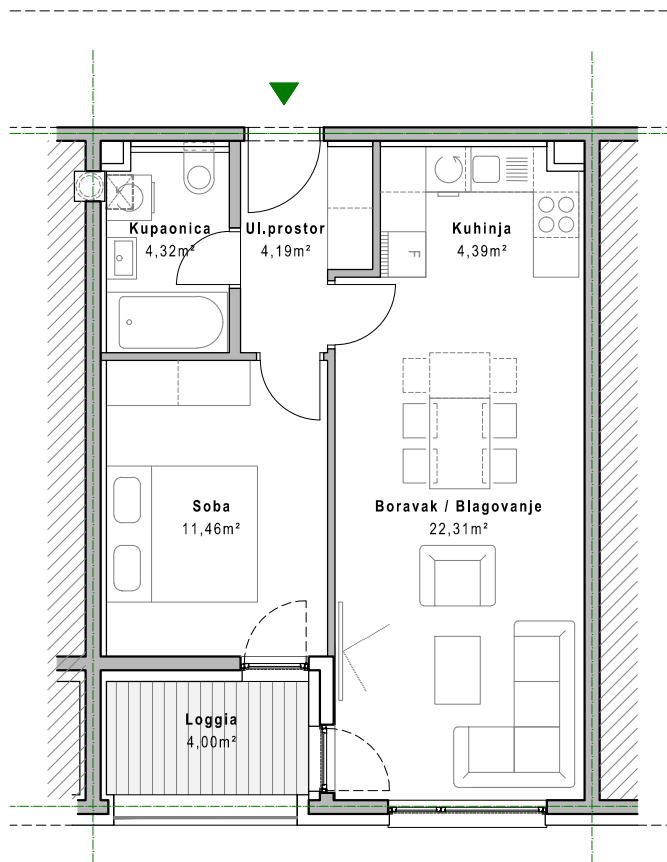

Karlovačka cesta
Zagreb

stan A.4.5

Dvosoban
Jedna kupaonica

Ukupna netto površina: **49,67m²**

Iskaz netto površina stana

Ulazni prostor	4,19m²
Kupaonica	4,32m²
Kuhinja	4,39m²
Boravak/Blagovaonica	22,31m²
Soba	11,46m²
Loggia (x0,75)	3,00m²

Karlovačka cesta