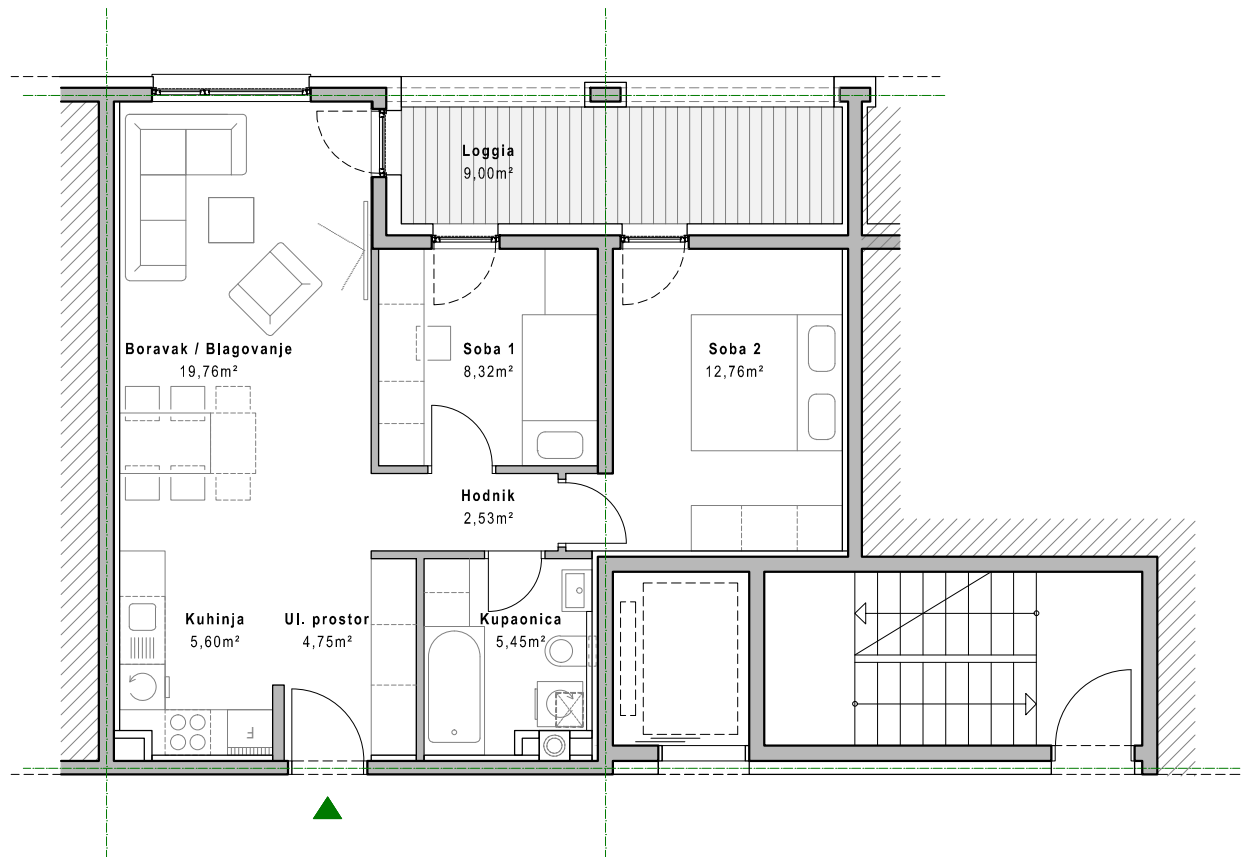

Karlovačka cesta
Zagreb

stan A.5.1

Trosoban
Jedna kupaonica

Ukupna netto površina: **65,92m²**

Iskaz netto površina stana

Ulazni prostor	4,75m²
Kuhinja	5,60m²
Boravak/Blagovaonica	19,76m²
Kupaonica	5,45m²
Hodnik	2,53m²
Soba 1	8,32m²
Soba 2	12,76m²
Loggia (x0,75)	6,75m²

Karlovačka cesta

0 1 5m
mj 1:100
S A.1