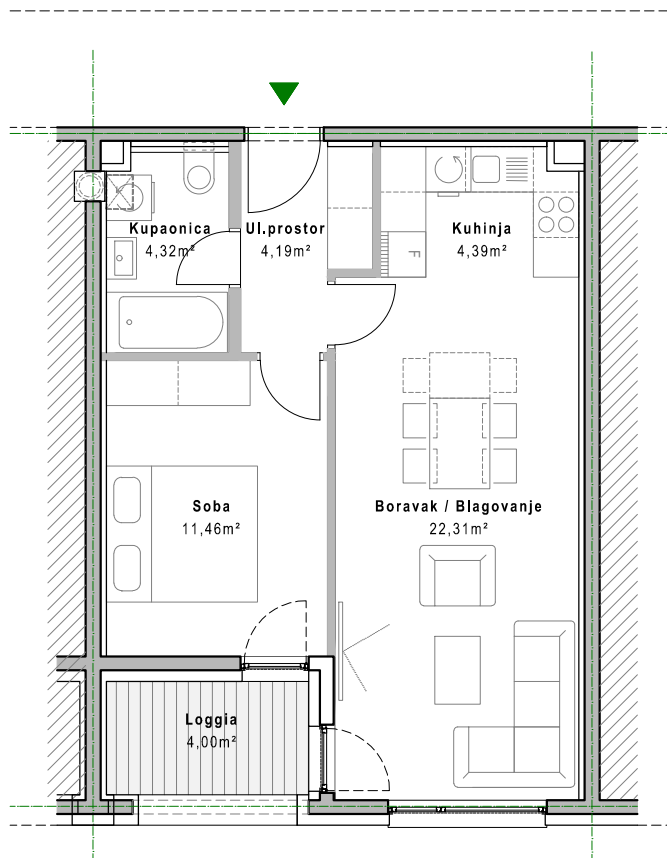

Karlovačka cesta
Zagreb

stan B.2.4

Dvosoban
Jedna kupaonica

Ukupna netto površina: **49,67m²**

Iskaz netto površina stana

Ulazni prostor	4,19m²
Kupaonica	4,32m²
Kuhinja	4,39m²
Boravak/Blagovaonica	22,31m²
Soba	11,46m²
Loggia (x0,75)	3,00m²

Karlovačka cesta

0 1 5m mj 1:100 S B.4