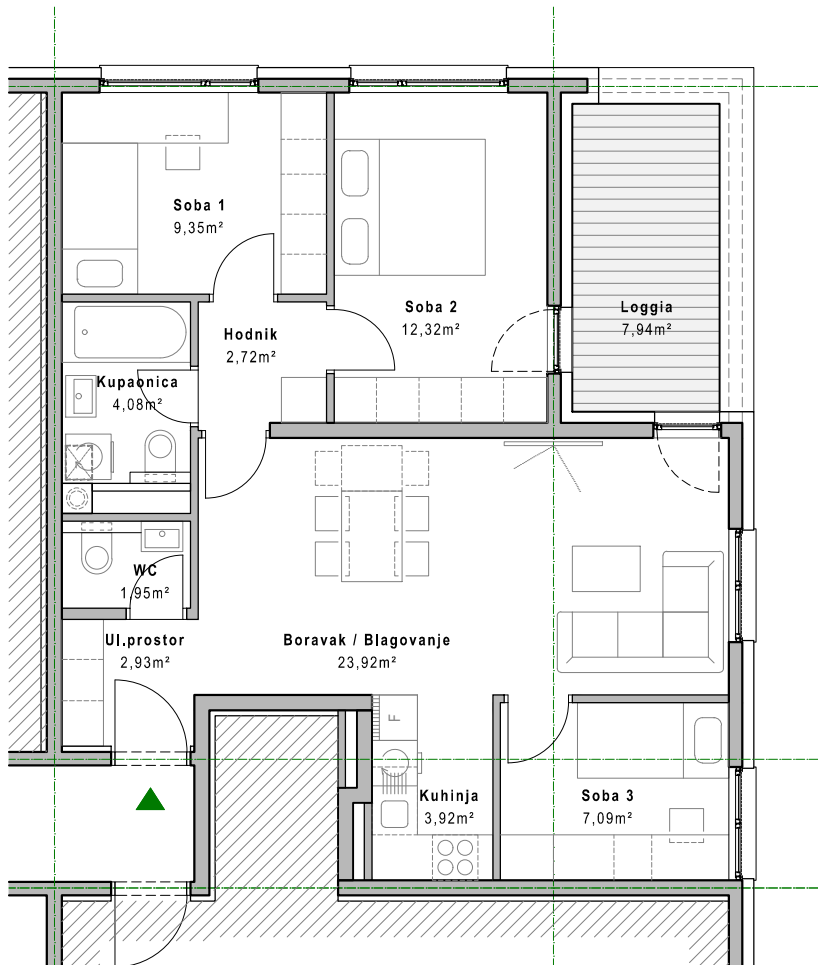

Karlovačka cesta
Zagreb

stan B.5.6

Četverosoban
Jedna kupaonica
WC

Ukupna netto površina: **74,23m²**

Iskaz netto površina stana

Ulazni prostor	2,93m²
Kuhinja	3,92m²
WC	1,95m²
Boravak/Blagovaonica	23,92m²
Kupaonica	4,08m²
Hodnik	2,72m²
Soba 1	9,35m²
Soba 2	12,32m²
Soba 3	7,09m²
Loggia (x0,75)	5,95m²

Karlovačka cesta

mj 1:100