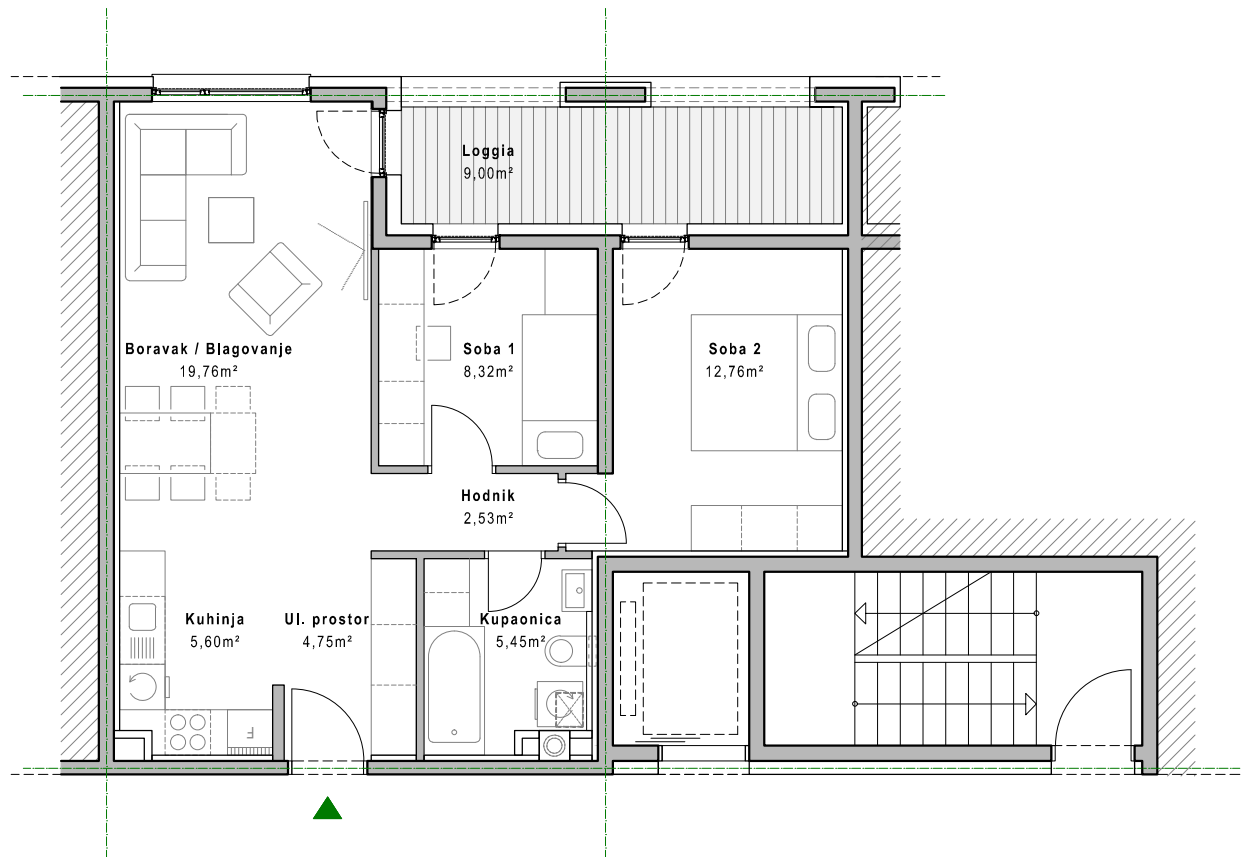

Karlovačka cesta
Zagreb

stan A.4.1

Trosoban
Jedna kupaonica

Ukupna netto površina: **65,92m²**

Iskaz netto površina stana

Ulazni prostor	4,75m²
Kuhinja	5,60m²
Boravak/Blagovaonica	19,76m²
Kupaonica	5,45m²
Hodnik	2,53m²
Soba 1	8,32m²
Soba 2	12,76m²
Loggia (x0,75)	6,75m²

Karlovačka cesta

mj 1:100