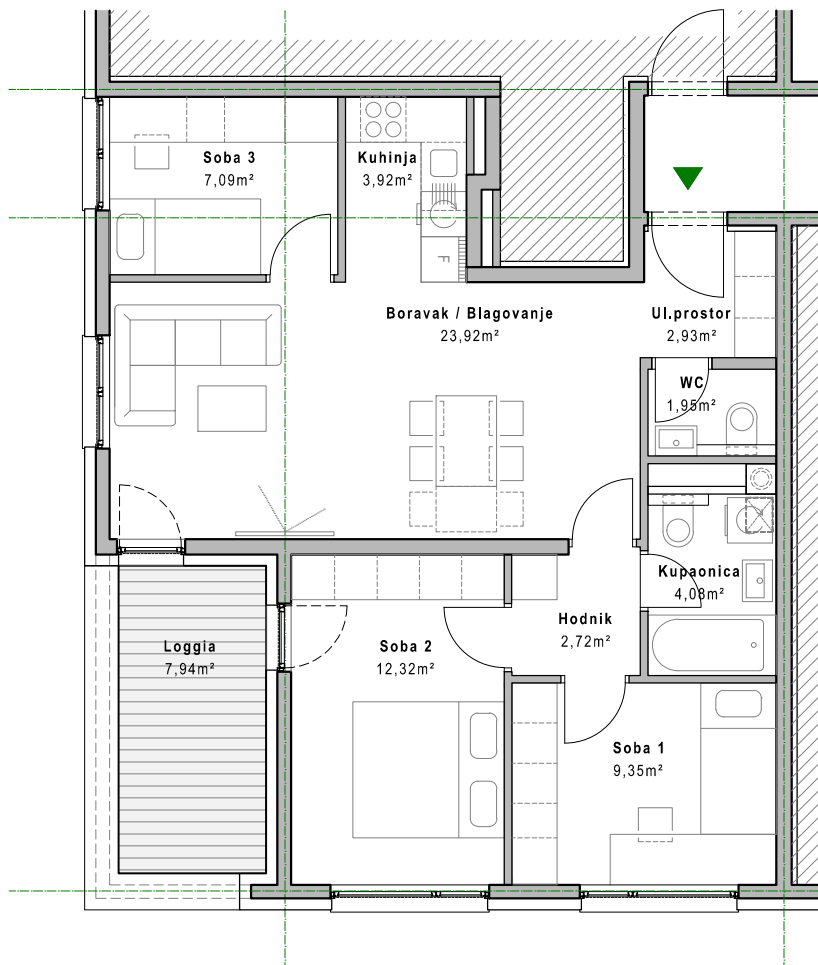

Ulazni prostor	2,93m <sup>2</sup>
Kuhinja	3,92m <sup>2</sup>
WC	1,95m <sup>2</sup>
Boravak/Blagovaonica	23,92m <sup>2</sup>
Kupaonica	4,08m <sup>2</sup>
Hodnik	2,72m <sup>2</sup>
Soba 1	9,35m <sup>2</sup>
Soba 2	12,32m <sup>2</sup>
Soba 3	7,09m <sup>2</sup>
Loggia (x0,75)	5,95m <sup>2</sup>