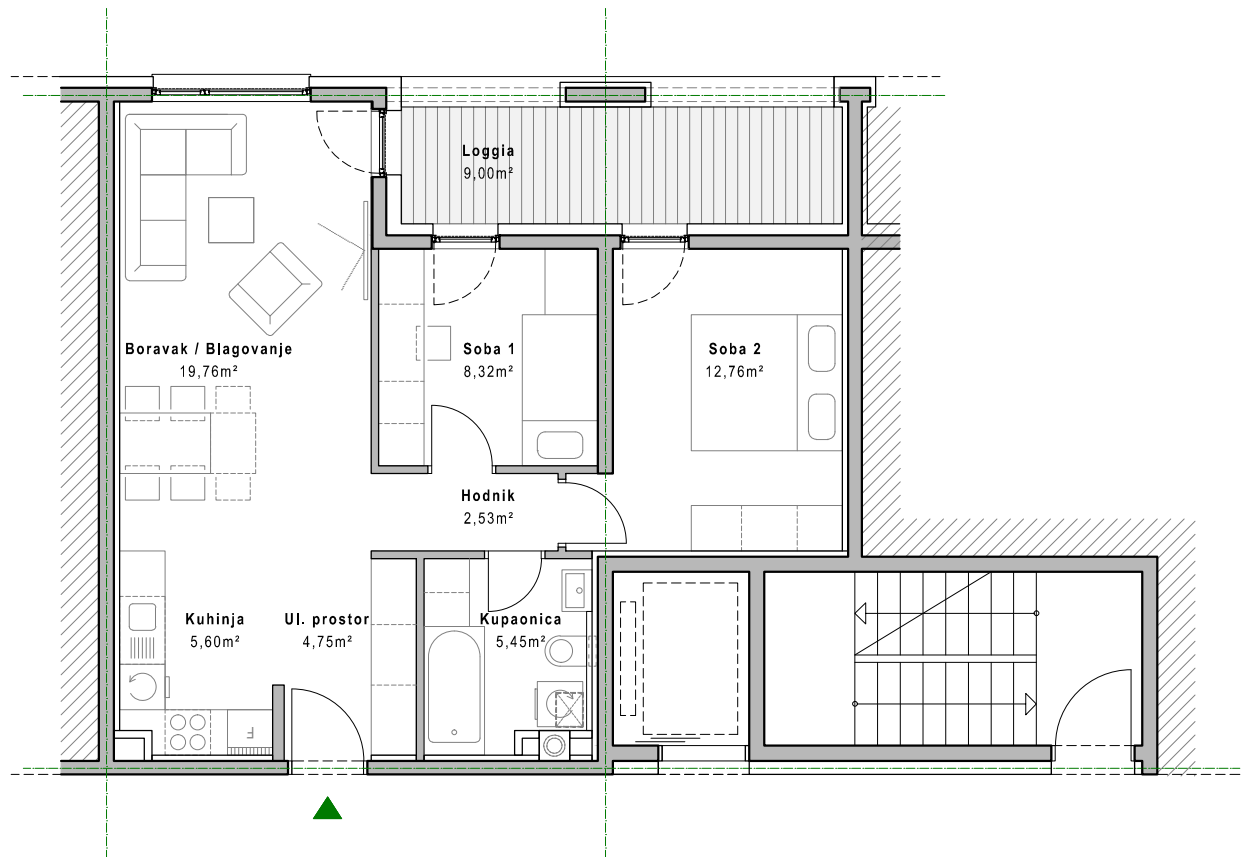

#### Iskaz netto površina stana

Ulazni prostor	4,75m <sup>2</sup>
Kuhinja	5,60m <sup>2</sup>
Boravak/Blagovaonica	19,76m <sup>2</sup>
Kupaonica	5,45m <sup>2</sup>
Hodnik	2,53m <sup>2</sup>
Soba 1	8,32m <sup>2</sup>
Soba 2	12,76m <sup>2</sup>
Loggia (x0,75)	6,75m <sup>2</sup>