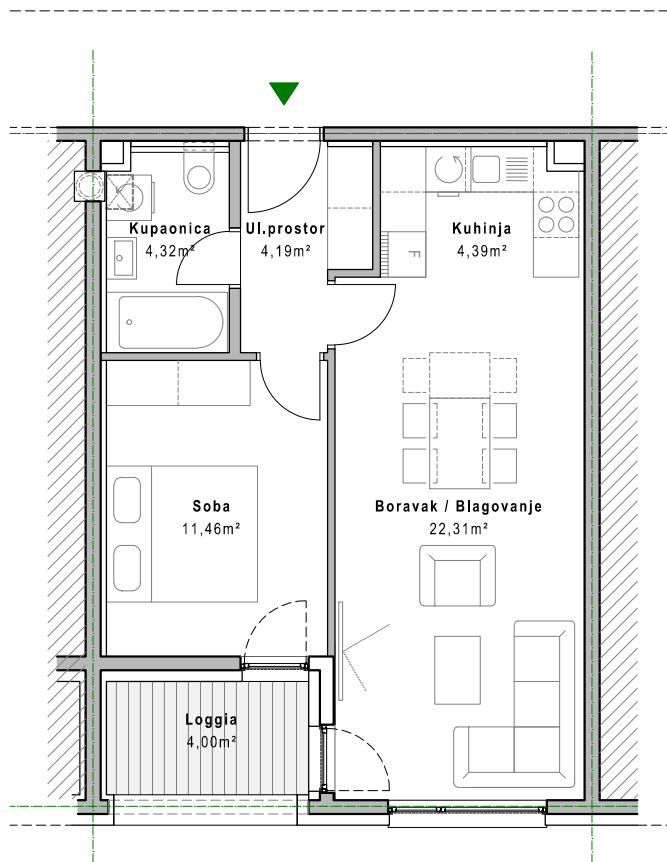

Karlovačka cesta
Zagreb

stan A.3.5

Dvosoban
Jedna kupaonica

Ukupna netto površina: **49,67m²**

Iskaz netto površina stana

Ulazni prostor	4,19m²
Kupaonica	4,32m²
Kuhinja	4,39m²
Boravak/Blagovaonica	22,31m²
Soba	11,46m²
Loggia (x0,75)	3,00m²

Karlovačka cesta

0 1 5m mj 1:100 S A.5