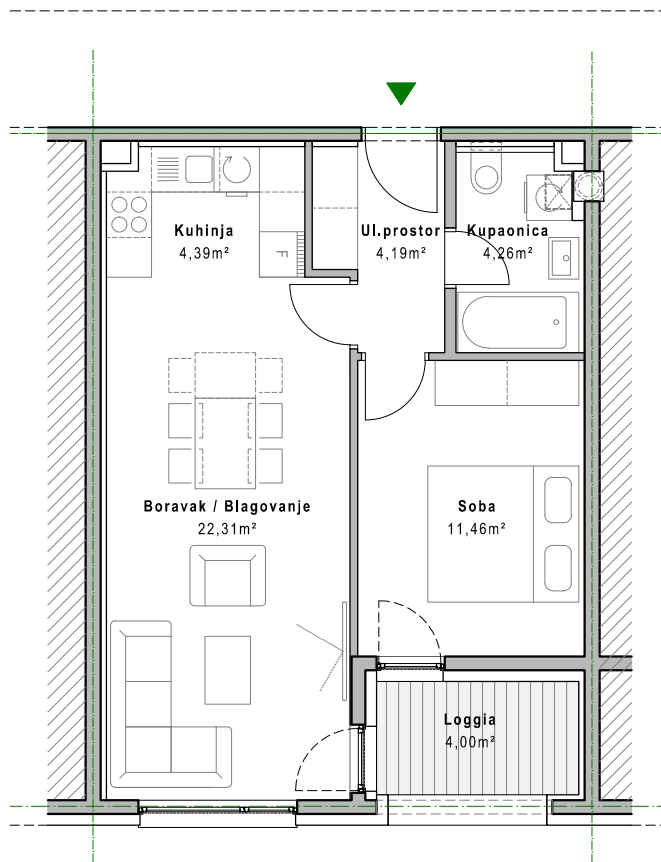

Karlovačka cesta
Zagreb

stan A.2.4

Dvosoban
Jedna kupaonica

Ukupna netto površina: **49,61m²**

Iskaz netto površina stana

Ulazni prostor	4,19m²
Kupaonica	4,26m²
Kuhinja	4,39m²
Boravak/Blagovaonica	22,31m²
Soba	11,46m²
Loggia (x0,75)	3,00m²

Karlovačka cesta

0 1 5m mj 1:100 S A.4