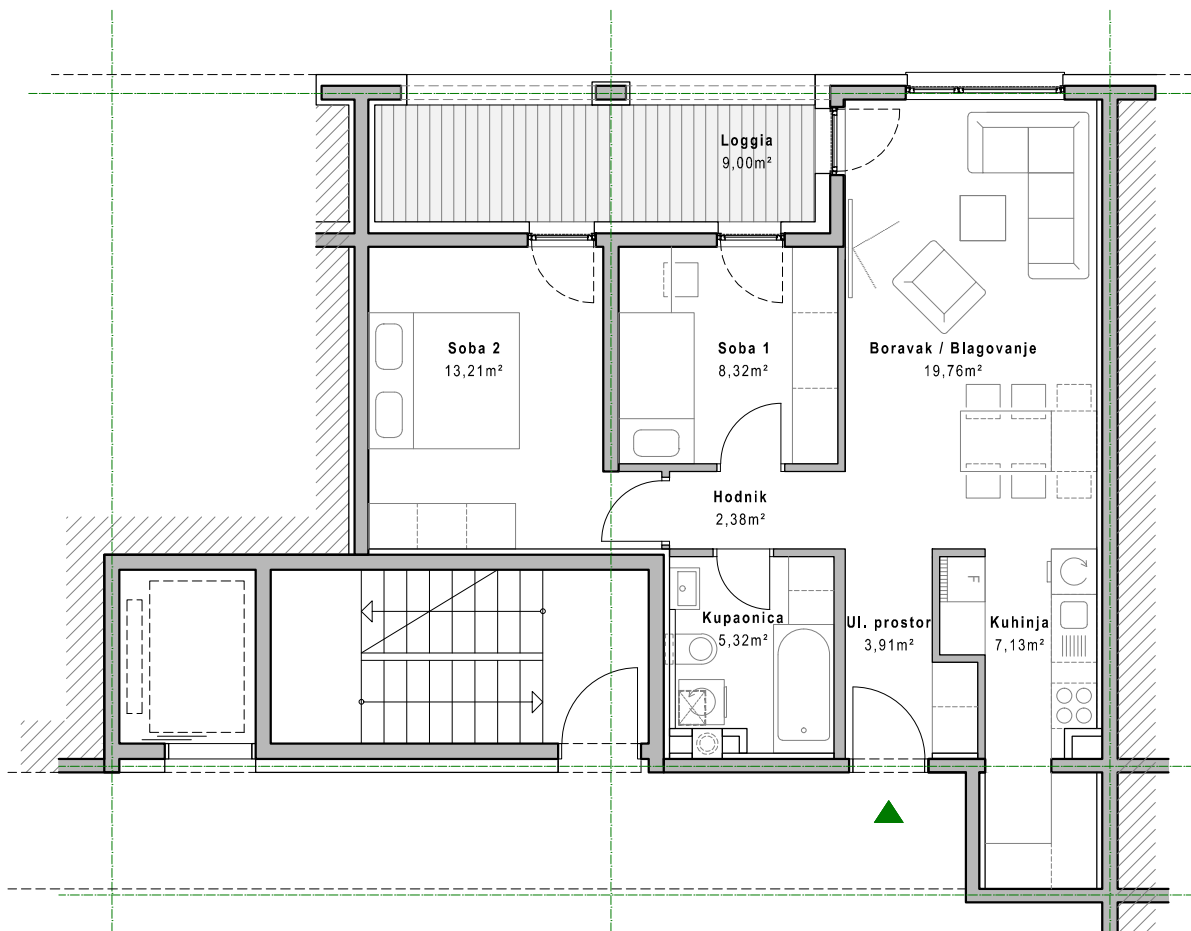

#### Iskaz netto površina stana

Ulazni prostor	3,91m <sup>2</sup>
Kupaonica	5,32m <sup>2</sup>
Kuhinja	7,13m <sup>2</sup>
Boravak/Blagovaonica	19,76m <sup>2</sup>
Hodnik	2,38m <sup>2</sup>
Soba 1	8,32m <sup>2</sup>
Soba 2	13,21m <sup>2</sup>
Loggia (x0,75)	6,75m <sup>2</sup>