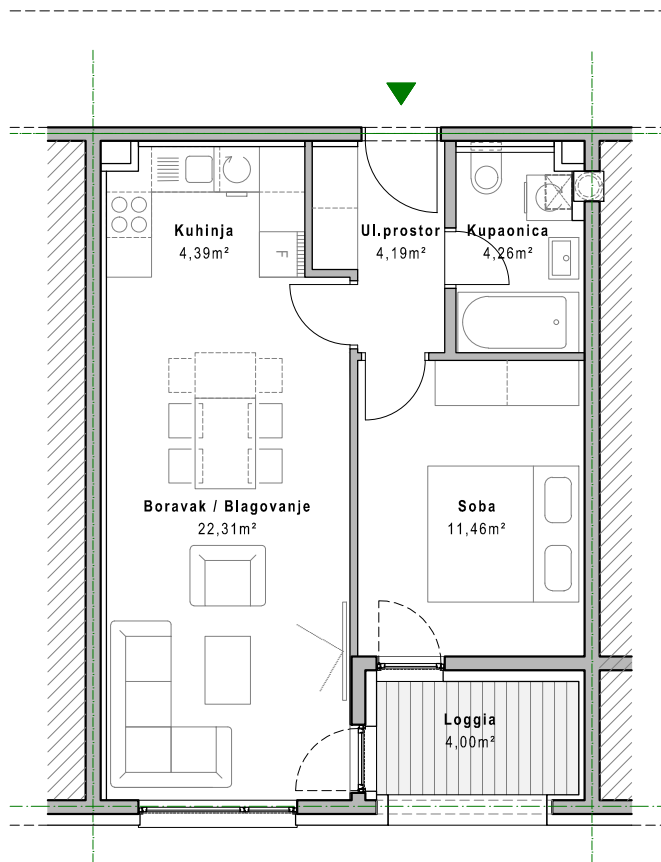

Karlovačka cesta
Zagreb

stan B.5.3

Dvosoban
Jedna kupaonica

Ukupna netto površina: **49,61m²**

Iskaz netto površina stana

Ulazni prostor	4,19m²
Kupaonica	4,26m²
Kuhinja	4,39m²
Boravak/Blagovaonica	22,31m²
Soba	11,46m²
Loggia (x0,75)	3,00m²

Karlovačka cesta

0 1 5m mj 1:100 S B.3