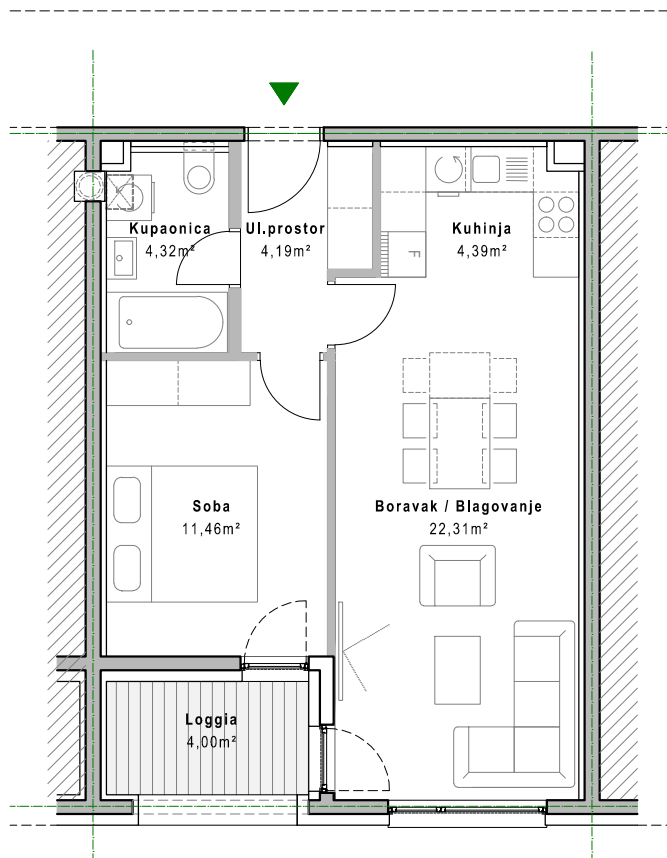

Karlovačka cesta
Zagreb

stan B.4.4

Dvosoban
Jedna kupaonica

Ukupna netto površina: **49,67m²**

Iskaz netto površina stana

Ulazni prostor	4,19m²
Kupaonica	4,32m²
Kuhinja	4,39m²
Boravak/Blagovaonica	22,31m²
Soba	11,46m²
Loggia (x0,75)	3,00m²

Karlovačka cesta

0| 1| 5m mj 1:100 S B.4