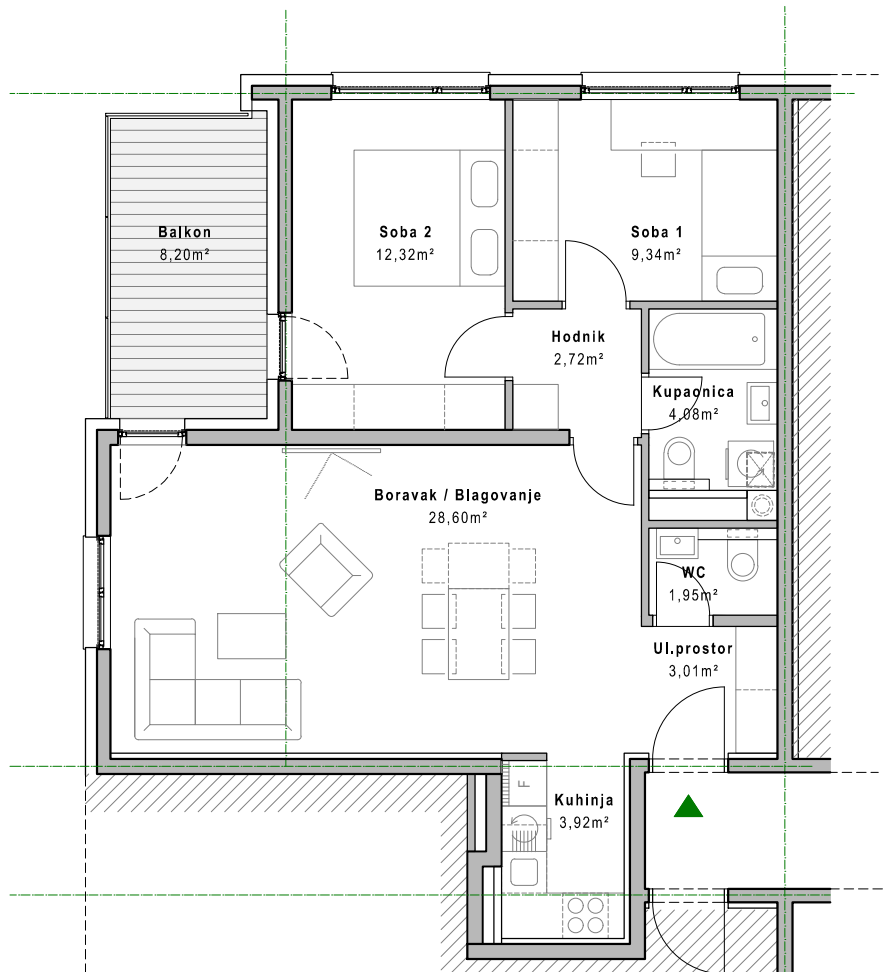

Karlovačka cesta
Zagreb

stan A.2.2

Trosoban
Jedna kupaonica
WC

Ukupna netto površina: **70,04m²**

Iskaz netto površina stana

Ulazni prostor	3,01m²
WC	1,95m²
Kuhinja	3,92m²
Boravak/Blagovaonica	28,60m²
Kupaonica	4,08m²
Hodnik	2,72m²
Soba 1	9,34m²
Soba 2	12,32m²
Balkon (x0,50)	4,10m²

Karlovačka cesta

0 1 5m

mj 1:100