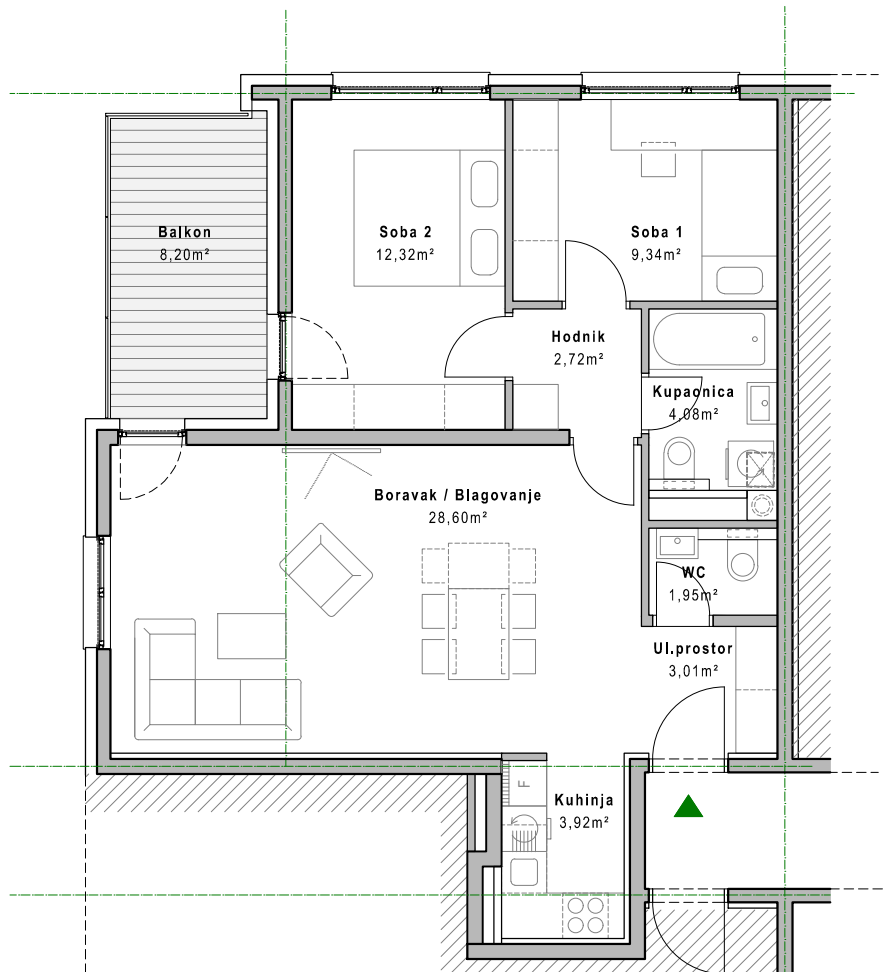

Karlovačka cesta
Zagreb

stan A.3.2

Trosoban
Jedna kupaonica
WC

Ukupna netto površina: **70,04m²**

Iskaz netto površina stana

Ulazni prostor	3,01m²
WC	1,95m²
Kuhinja	3,92m²
Boravak/Blagovaonica	28,60m²
Kupaonica	4,08m²
Hodnik	2,72m²
Soba 1	9,34m²
Soba 2	12,32m²
Balkon (x0,50)	4,10m²

Karlovačka cesta

0 1 5m

mj 1:100