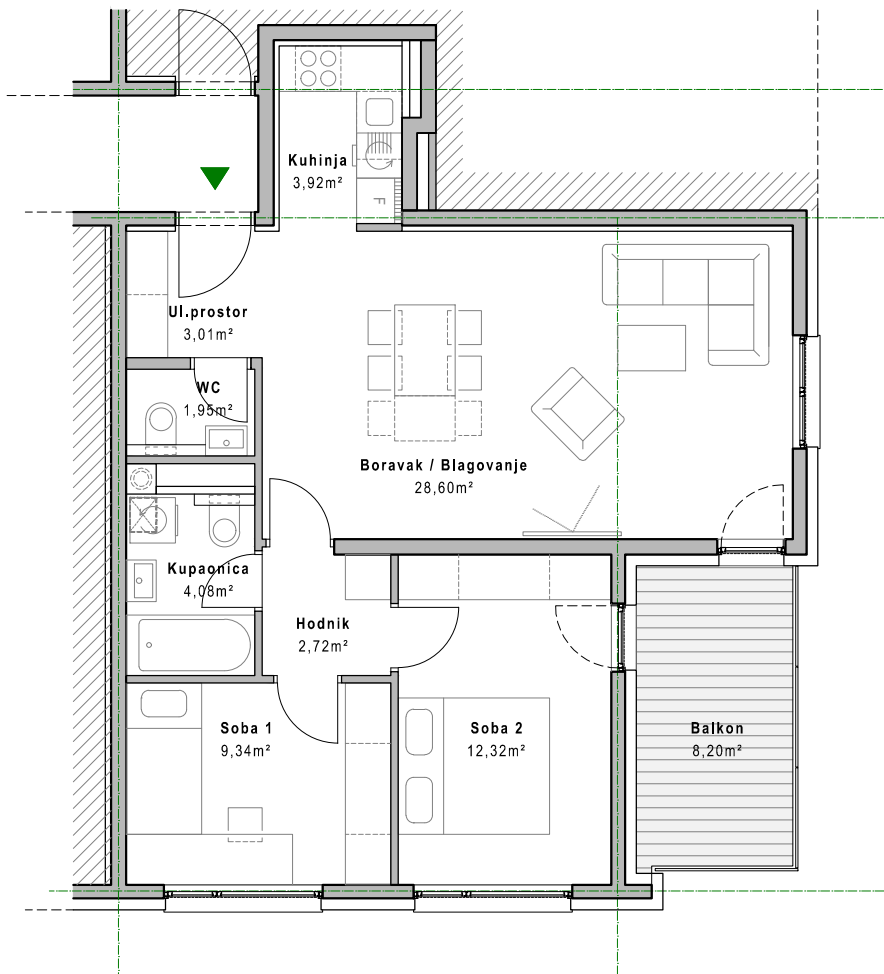

Karlovačka cesta
Zagreb

stan B.3.5

Trosoban
Jedna kupaonica
WC

Ukupna netto površina: **70,04m²**

Iskaz netto površina stana

Ulazni prostor	3,01m²
WC	1,95m²
Kuhinja	3,92m²
Boravak/Blagovaonica	28,60m²
Kupaonica	4,08m²
Hodnik	2,72m²
Soba 1	9,34m²
Soba 2	12,32m²
Balkon (x0,50)	4,10m²

Karlovačka cesta

mj 1:100

0 1 5m S B.5