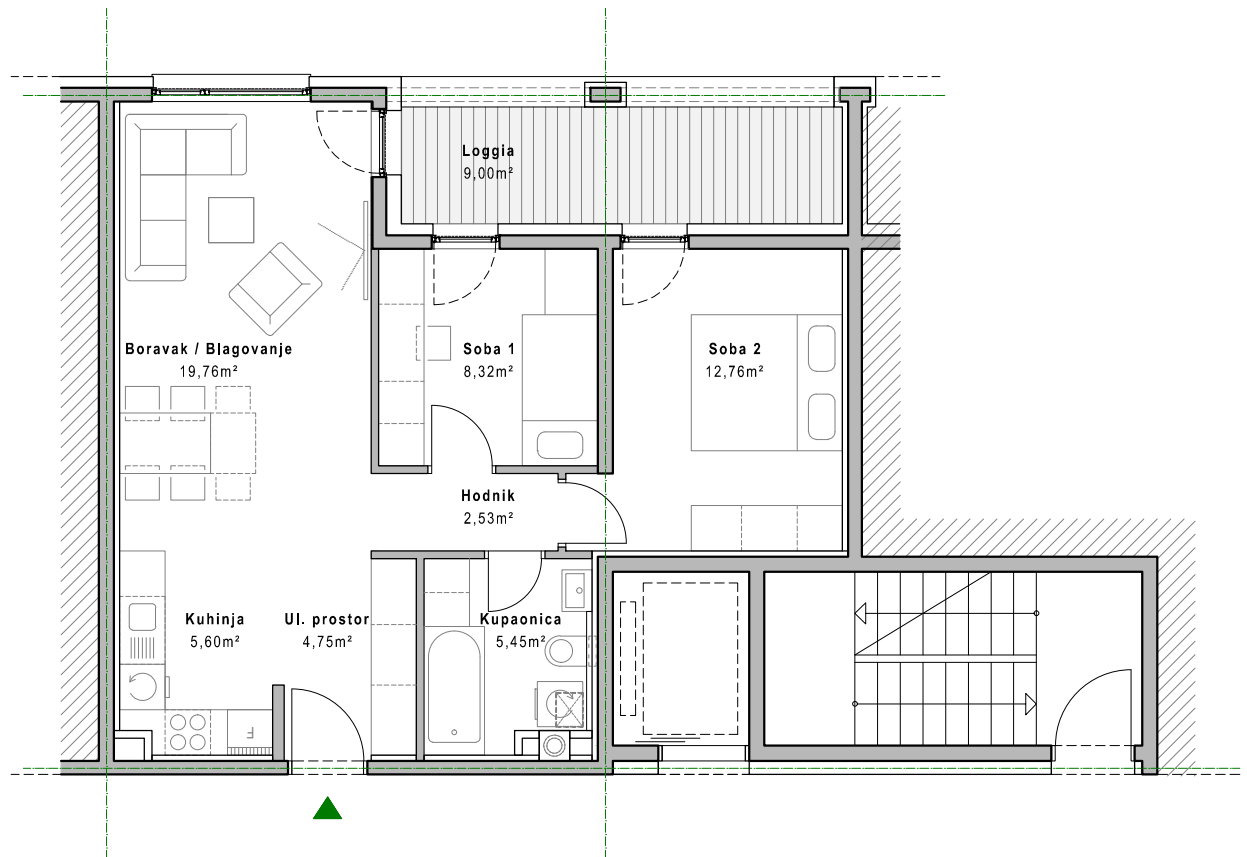

Karlovačka cesta
Zagreb

stan A.2.1

Trosoban
Jedna kupaonica

Ukupna netto površina: **65,92m²**

Iskaz netto površina stana

Ulazni prostor	4,75m²
Kuhinja	5,60m²
Boravak/Blagovaonica	19,76m²
Kupaonica	5,45m²
Hodnik	2,53m²
Soba 1	8,32m²
Soba 2	12,76m²
Loggia (x0,75)	6,75m²

Karlovačka cesta

mj 1 :100

0 1 5m S A.1